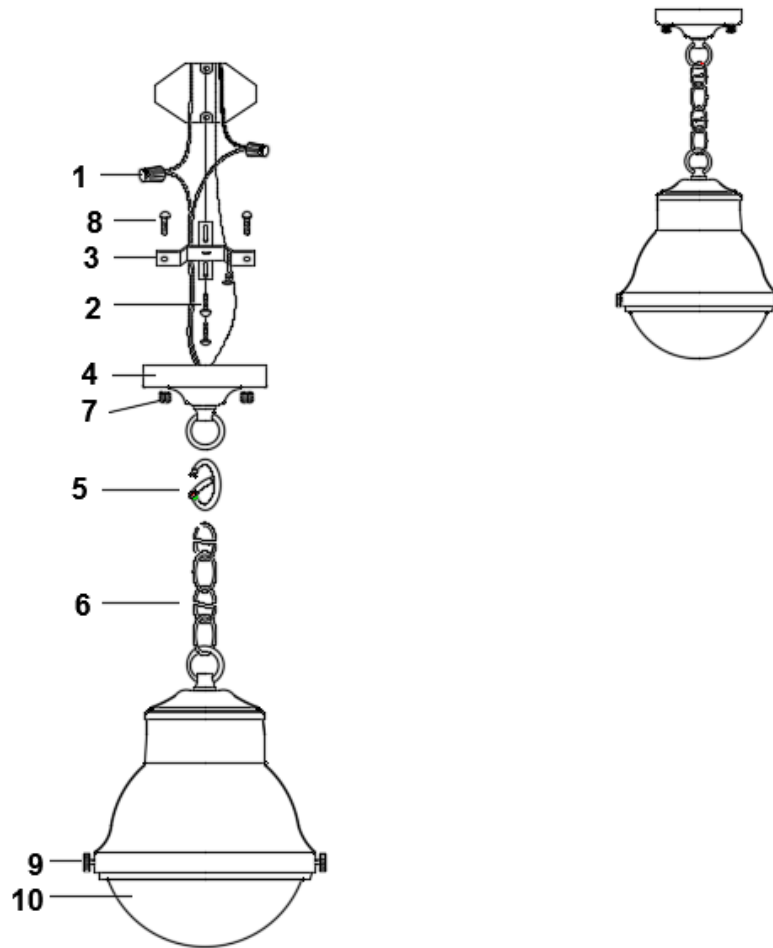

PARK HARBOR™

PHL2502CMNT

Burruss Parts Breakdown

No.	Part Name	Spanish	French	Part No.
1	Wire Connectors (3pcs)	Conectores de cable	Capuchons de connexion	PHSPEL2501HDWWTY
2	Outlet Box Screws (2pcs)	Tornillos de la caja eléctrica	Vis de la boîte à prises	
3	Mounting bracket (1pc)	Abrazadera de montaje	Support de fixation	
4	CMNT canopy (1pc)	CMNT Marquesina	CMNT Monture	
5	CMNT Quick link (1pc)	CMNT Enlace directo	CMNT Raccord rapide	
6	CMNT Chain (1pc-5 feet)	CMNT Cadena	CMNT Chaîne	
7	CMNT Ball nut (2pcs)	CMNT Tuerca esférica	CMNT Écrou sphérique	
8	Mounting screw (2pcs)	Tornillos de montaje	Vis de montage	PHSPEL2502KNBCMNT (total 4pcs cap nut per lantern)
9	CMNT cap nut (1pc)	CMNT Tuercas ciegas	CMNT Écrous borgnes	
10	Glass shade (1pc)	Pantalla de vidrio	Abat-jour en verre	PHSP2502GLSWTY