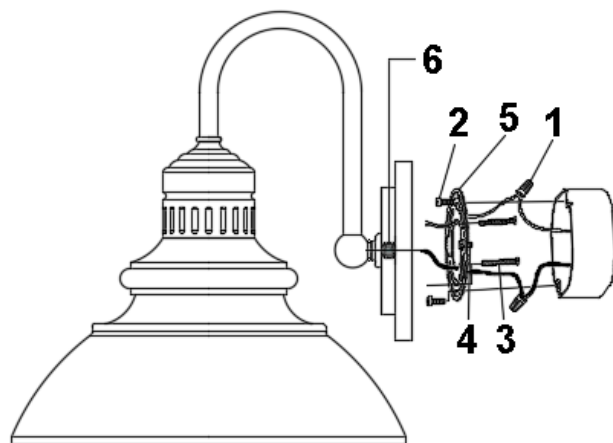

# PARK HARBOR™

PHEL1500ANPE

Blackshore Parts Breakdown

No.	Part Name	Spanish	French	Part No.
1	Wire Connectors (3pcs)	Conectores de cable	Capuchons de connexion	PHSPELANPECWHDWWTY
2	Outlet Box Screws (2pcs)	Tornillos de la caja eléctrica	Vis de la boîte à prises	
3	Mounting Screws (2pcs)	Tornillos de montaje	Vis de montage	
4	Ground Screw (1pc)	Tornillo a tierra	Vis de borne de terre	
5	Mounting plate (1pc)	Placa de montaje	Plaque de montage	
6	ANPE Cap Nuts (2pcs)	ANPE Tuercas ciegas	ANPE Écrous borgnes	