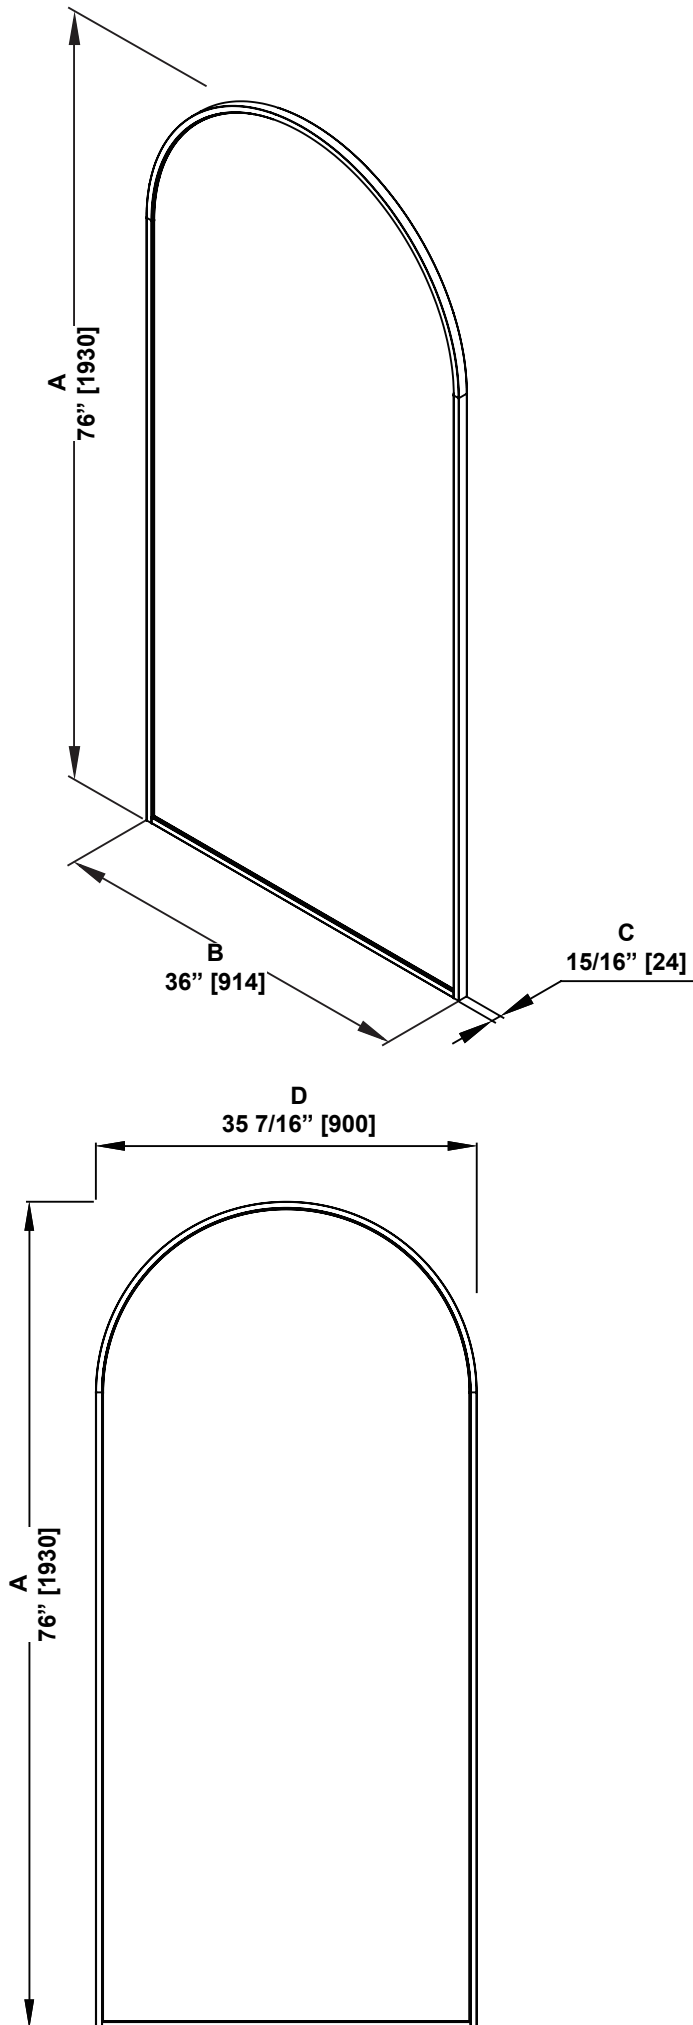

**SHOWER DIMENSIONS**  
**DIMENSIONS DE LA DOUCHE**  
**DIMENSIONES DE LA DUCHA**

	Measurements Mesures Medidas
<b>A</b>	Shower height Hauteur de la douche Altura de la ducha
<b>B</b>	Shower width Largeur de la douche Ancho de la ducha
<b>C</b>	Shower depth Profondeur de la douche Profundidad de la ducha
<b>D</b>	Fixed panel width Largeur du panneau fixe Ancho de panel fijo

*Measures: inch [millimeter]*  
*Mesures: pouce [millimètre]*  
*Medidas: pulgadas [milímetros]*