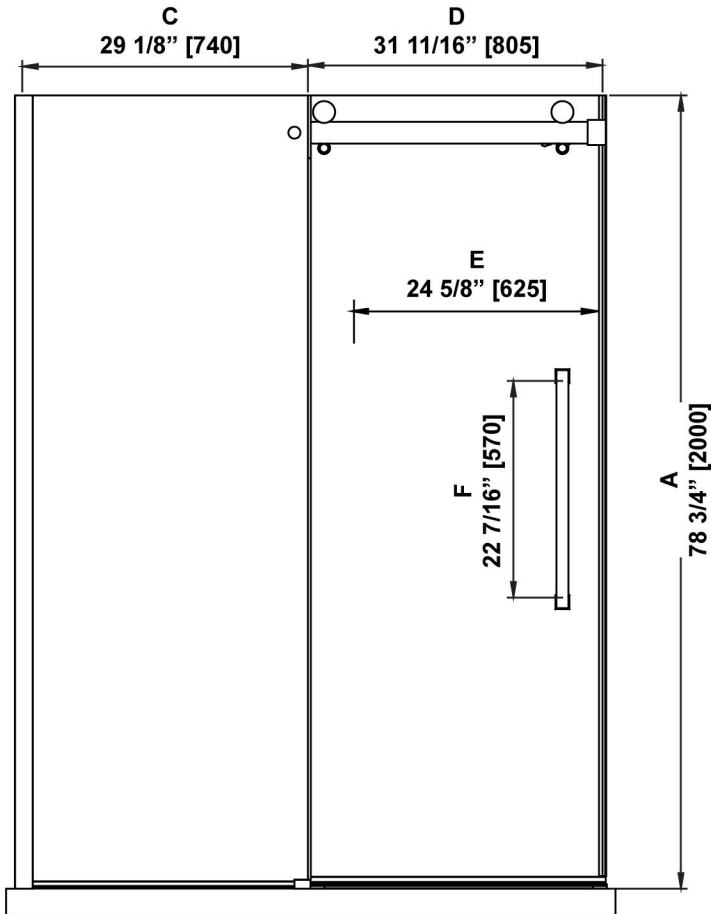

**SHOWER DIMENSIONS**  
**DIMENSIONS DE LA DOUCHE**  
**DIMENSIONES DE LA DUCHA**

	Measurements Mesures Medidas
A	Shower height Hauteur de la douche Altura de la ducha
B	Shower width Largeur de la douche Ancho de la ducha
C	Fixed panel width Largeur du panneau fixe Ancho de panel fijo
D	Door panel width Largeur de la porte Anchura del panel de la puerta
E	Door opening Ouverture de la porte Abertura de la puerta
F	Distance between handle holes Distance entre les trous de poignée Distancia entre los orificios de la manija

**Measures: inch [millimeter]**  
**Mesures: pouce [millimètre]**  
**Medidas: pulgadas [milímetros]**