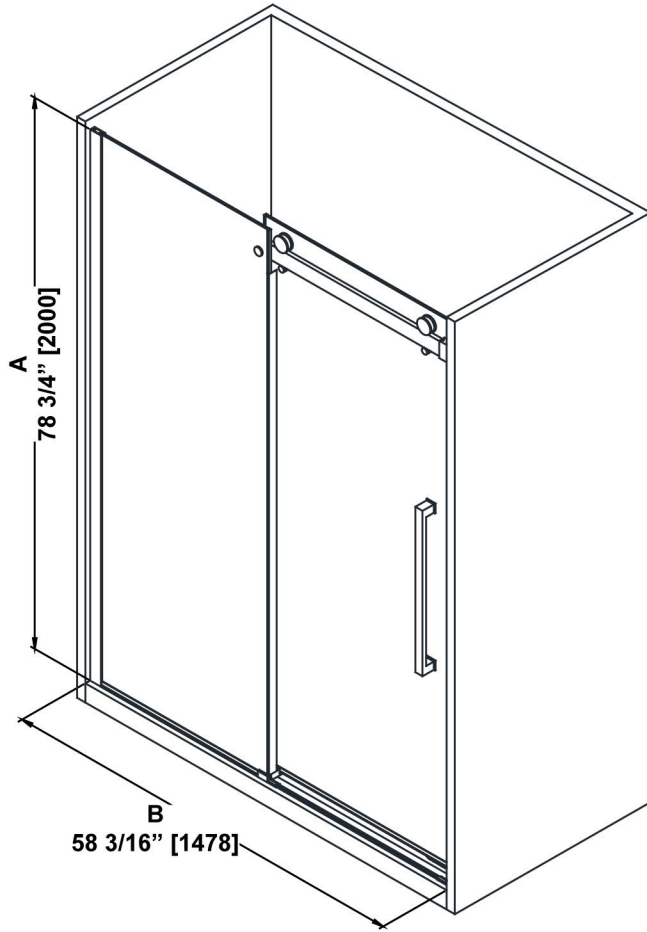

**SHOWER DIMENSIONS**  
**DIMENSIONS DE LA DOUCHE**  
**DIMENSIONES DE LA DUCHA**

	Measurements Mesures Medidas
A	Shower height Hauteur de la douche Altura de la ducha
B	Shower width Largeur de la douche Ancho de la ducha
C	Fixed panel width Largeur du panneau fixe Ancho de panel fijo
D	Door panel width Largeur de la porte Anchura del panel de la puerta
E	Door opening Ouverture de la porte Abertura de la puerta
F	Distance between handle holes Distance entre les trous de poignée Distancia entre los orificios de la manija

**Measures: inch [millimeter]**  
**Mesures: pouce [millimètre]**  
**Medidas: pulgadas [milímetros]**