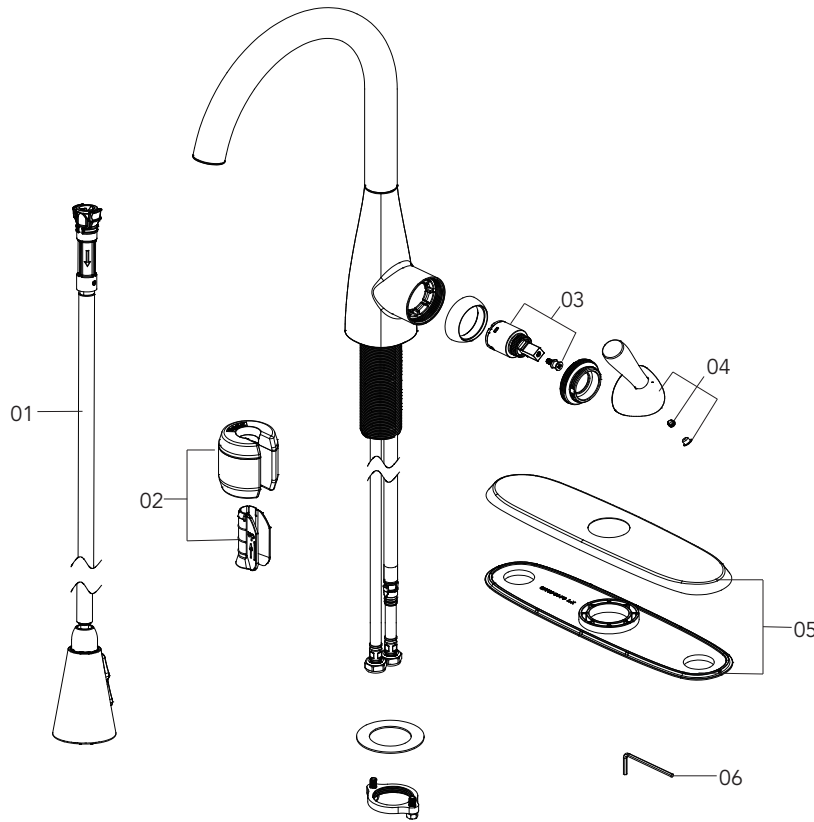

# MISENO

MNO335\*

SINGLE HANDLE PULL-DOWN KITCHEN FAUCET  
GRIFO DE COCINA DE UN SOLO MANGO  
ROBINET DE CUISINE À SIMPLE POIGNÉE

No.	Part Name	Nombre de pieza	Nom de la pièce	Part No. Numéro de pièce N.º de pieza
1	Spray Head	Cabezal del pulverizador	Tête de pulvérisation	OBPF6F38017*
2	Weight	Peso	Poids	OBPF1F70022A
3	Cartridge	Cartucho	Cartouche	OBPF2F20007
4	Handle	Llave	Poignée	OBPF7F13063*
5	Excutechon	Placa decorativa	Entraxe	OBPF80046*
6	2.5mm Hex Allen Wrench	2.5mm Hex Llave Allen	2.5mm Hex Cié hexagonale	OBPF1RP70221

## Warranty and Codes / Garantie et codes / Garantía y códigos

All Miseno faucets have a lifetime limited warranty and meet the following standards: ASME : A112.18.1; cUPC/IAPMO listed. Installation, operating, care and maintenance instructions are included. / Todos los grifos Miseno tienen una garantía limitada de por vida y cumplen con las siguientes normas: ASME: A112.18.1; aprobado cUPC/IAPMO. Se incluyen las instrucciones de instalación, cuidado y mantenimiento. / Tous les robinets Miseno sont assortis d'une garantie à vie limitée et satisfont aux normes suivantes : ASME : A112.18.1; homologation cUPC/IAPMO. Les instructions relatives à l'installation, à l'utilisation et à l'entretien sont fournies.