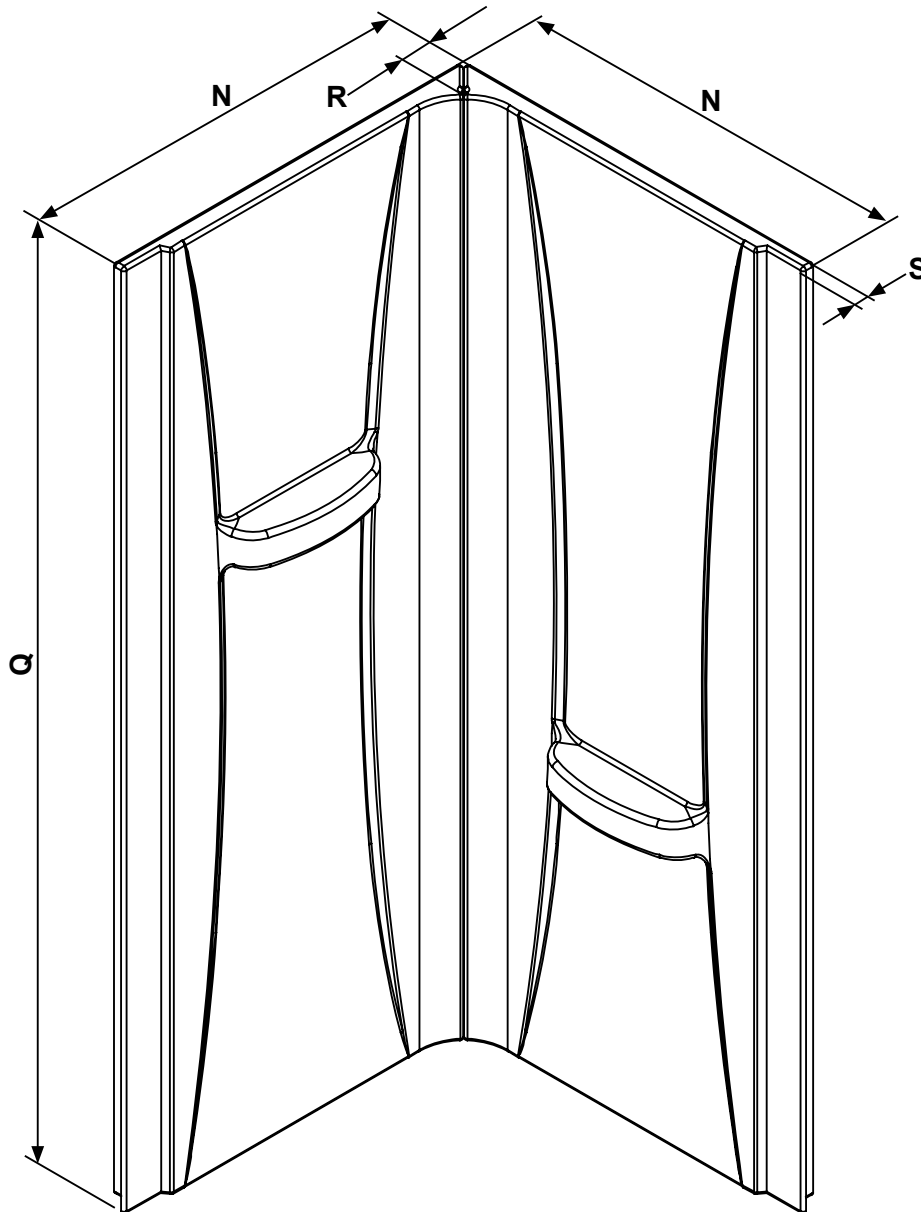

	Measurements Mesures Medidas	32"	34"	36"	38"
N	Wall width Largeur du mur Anchura de la pared	30 3/4" 781mm	32 7/8" 835mm	34 13/16" 884mm	36 13/16" 935mm
Q	Wall height Hauteur du mur Altura de la pared	73 1/4" 1860mm	73 1/4" 1860mm	73 1/4" 1860mm	73 1/4" 1860mm
R	Overall wall thickness Épaisseur totale de la paroi Espesor total de la pared	2 13/16" 71mm	2 13/16" 71mm	2 13/16" 71mm	2 13/16" 71mm
S	Wall thickness Épaisseur de la paroi Grosor de la pared	15/16" 23mm	15/16" 23mm	15/16" 23mm	15/16" 23mm

Measures: inch [millimeter]
 Mesures: pouce [millimètre]
 Medidas: pulgadas [milímetros]