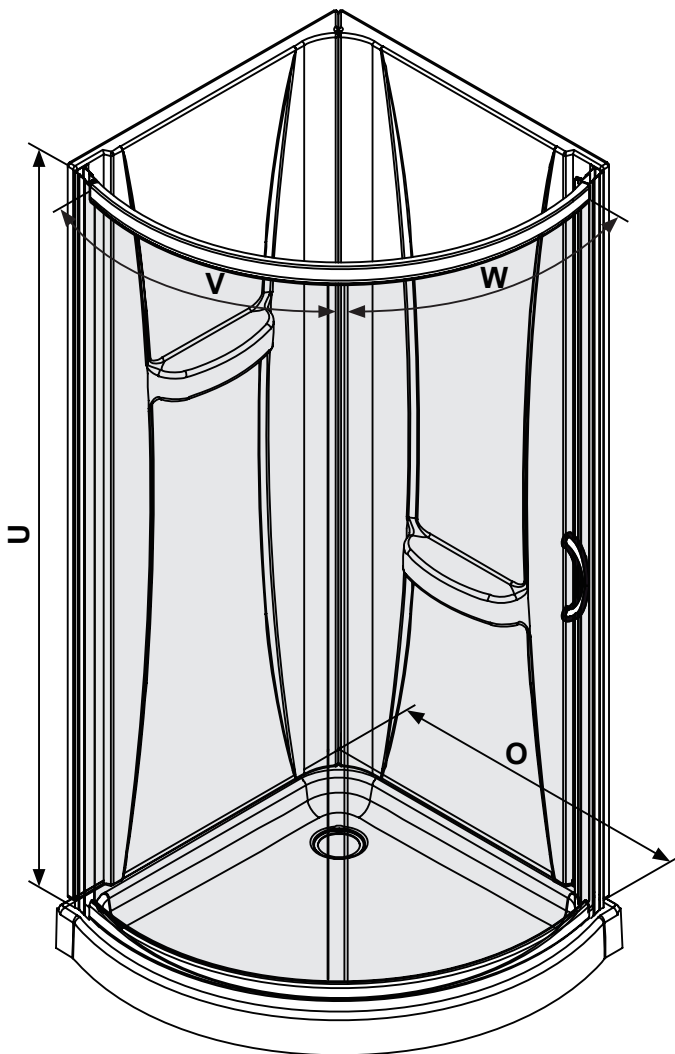

Measures: inch [millimeter]
Mesures: pouce [millimètre]
Medidas: pulgadas [milímetros]

	Measurements Mesures Medidas	32"	34"	36"	38"
O	Shower width (wall track to wall track) Largeur de la douche (glissière à glissière) Ancho de la ducha (pista de pared a pared)	29 13/16" 758mm	31 1/4" 793mm	33 7/16" 850mm	35 7/8" 911mm
U	Shower height Hauteur de la douche Altura de la ducha	72 13/16" 1850mm	72 13/16" 1850mm	72 13/16" 1850mm	72 13/16" 1850mm
V	Fixed panel width Largeur du panneau fixe Ancho de panel fijo	22 3/4" R23" 578 R584mm	25 1/16" R23" 637 R584mm	30 15/16" R23" 786 R584mm	39 3/16" R24 1/2" 995 R622mm
W	Door panel width Largeur de la porte Anchura del panel de la puerta	23 15/16" R22 1/16" 608 R560mm	26 3/16" R22 1/16" 665 R560mm	32 1/4" R22 1/16" 819 R560mm	32 5/8" R23 9/16" 829 R598mm
X	Door opening Ouverture de la porte Abertura de la puerta	19 15/16" 506mm	21 13/16" 554mm	25 11/16" 652mm	26 1/8" 664mm
Y	Distance between handle holes Distance entre les trous de poignée Distancia entre los orificios de la manija	5 11/16" 145mm	5 11/16" 145mm	5 11/16" 145mm	5 11/16" 145mm