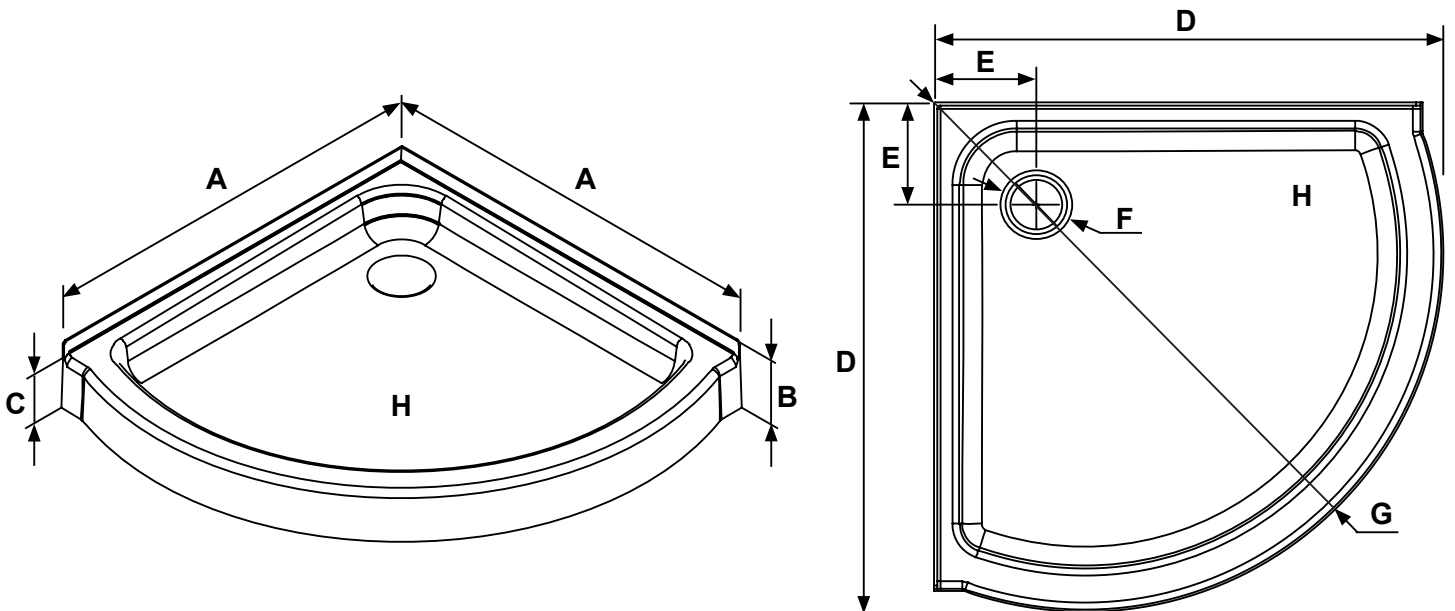

Measures: inch [millimeter]
Mesures: pouce [millimètre]
Medidas: pulgadas [milímetros]

	Measurements Mesures Medidas	32"	34"	36"	38"
O	Shower width (wall track to wall track) Largeur de la douche (glissière à glissière) Ancho de la ducha (pista de pared a pared)	29 13/16" 758mm	31 1/4" 793mm	33 7/16" 850mm	35 7/8" 911mm
U	Shower height Hauteur de la douche Altura de la ducha	72 13/16" 1850mm	72 13/16" 1850mm	72 13/16" 1850mm	72 13/16" 1850mm
V	Fixed panel width Largeur du panneau fixe Ancho de panel fijo	22 3/4" R23" 578 R584mm	25 1/16" R23" 637 R584mm	30 15/16" R23" 786 R584mm	39 3/16" R24 1/2" 995 R622mm
W	Door panel width Largeur de la porte Anchura del panel de la puerta	23 15/16" R22 1/16" 608 R560mm	26 3/16" R22 1/16" 665 R560mm	32 1/4" R22 1/16" 819 R560mm	32 5/8" R23 9/16" 829 R598mm
X	Door opening Ouverture de la porte Abertura de la puerta	19 15/16" 506mm	21 13/16" 554mm	25 11/16" 652mm	26 1/8" 664mm
Y	Distance between handle holes Distance entre les trous de poignée Distancia entre los orificios de la manija	5 11/16" 145mm	5 11/16" 145mm	5 11/16" 145mm	5 11/16" 145mm