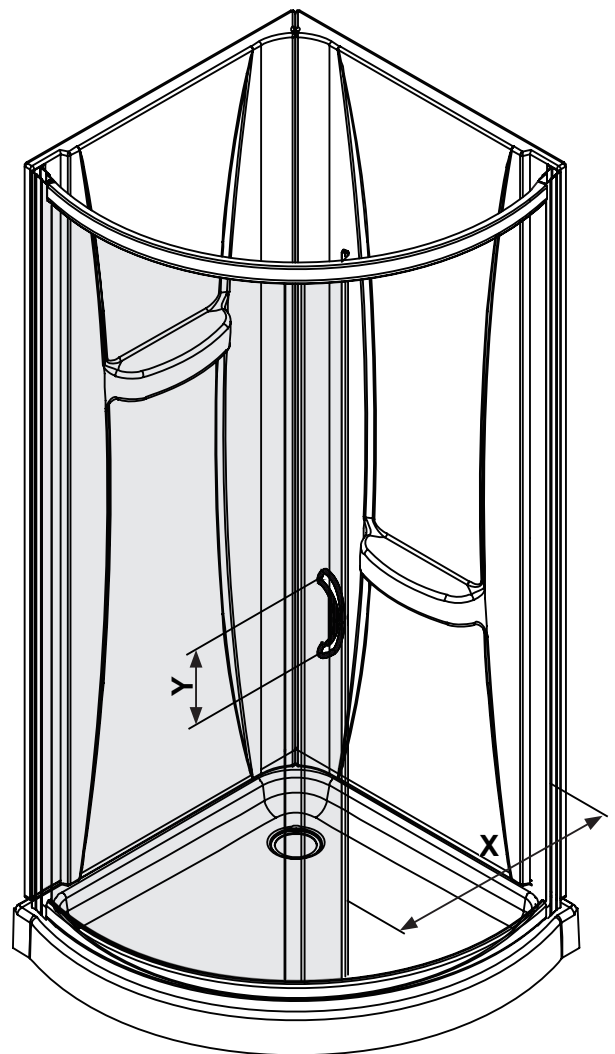

SHOWER DOOR OPENING DIMENSION
DIMENSION D'OUVERTURE DE LA PORTE DE DOUCHE
DIMENSIÓN DE APERTURA DE LA PUERTA DE LA DUCHA

Measures: inch [millimeter]
Mesures: pouce [millimètre]
Medidas: pulgadas [milímetros]