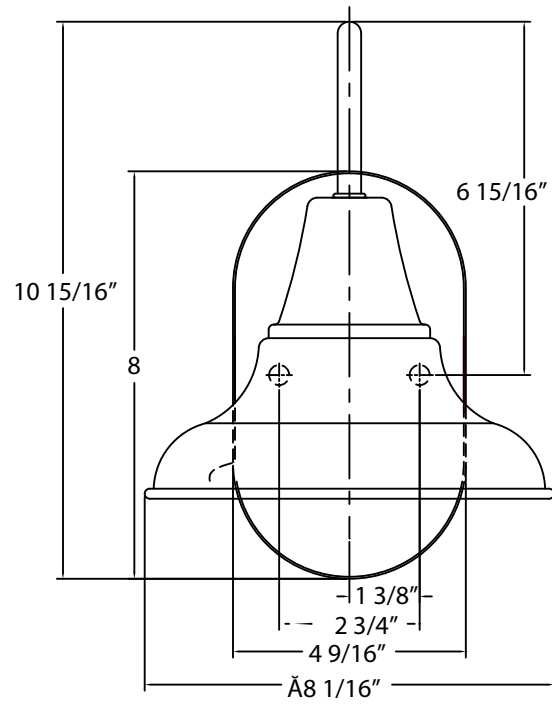

FRONT VIEW

SIDE VIEW

MISENO - ROYA
1-LT WALL LANTERN
MLIT7707-AB