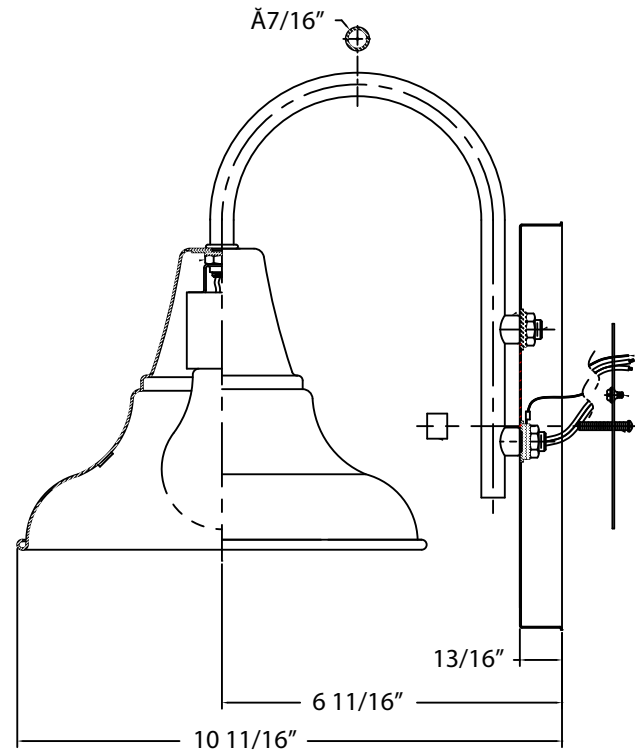

FRONT VIEW

SIDE VIEW

MISENO - ROYA
1-LT WALL LANTERN
MLIT7707-AB