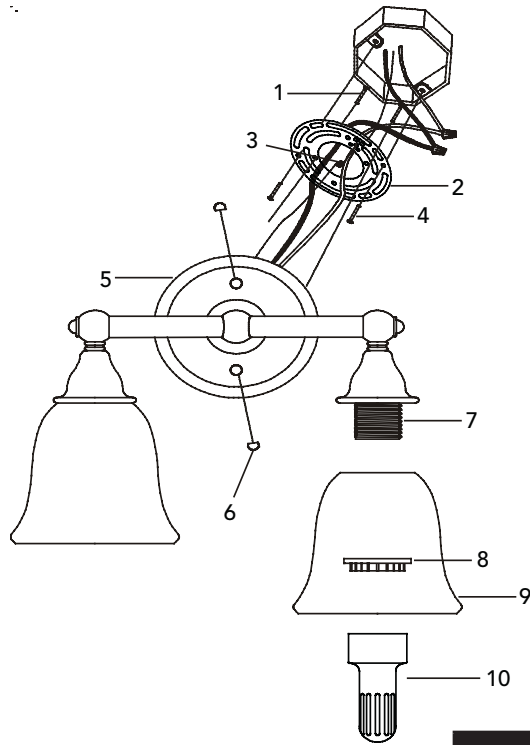

Mirabelle™

MIRSA2LGT TWO-LIGHT WALL BATH BRACKET SOPORTE DE DOS LUCES PARA PARED DE BAÑO APPLIQUE MURALE À DEUX LUMIÈRES POUR SALLE DE BAIN

No.	Part Name	Nombre de pieza	Nom de la pièce	Part No. Numéro de pièce N.º de pieza
1	Mounting Screws	Tornillos de montaje	Vis de fixation	S5\$C35ZN
2	Circular Strap	Tira circular	Armature circulaire	NNE1058-2ZN
3	Green Ground Screw	Tornillo verde de conexión a tierra	Vis de mise à la terre de couleur verte	SGK
4	Outlet Box Screws	Tornillos de caja de salida	Vis de boîte de raccordement	S8#B38ZB
5	Canopy	Cubierta	Couvercle	KB0095-15NKP3
6	Ball Nuts	Tuercas de bola	Écrous sphériques	NN0041-1NK
7	Socket	Portalámparas	Douille	EBBC50AW005
8	Socket Ring	Anillo de portalámparas	Bague de la douille	NN0519-1W002H
9	Glass	Tulipa de vidrio	Verre	GA050053FR
10	Washer	Llave de tuercas	Clé	PP2536-1