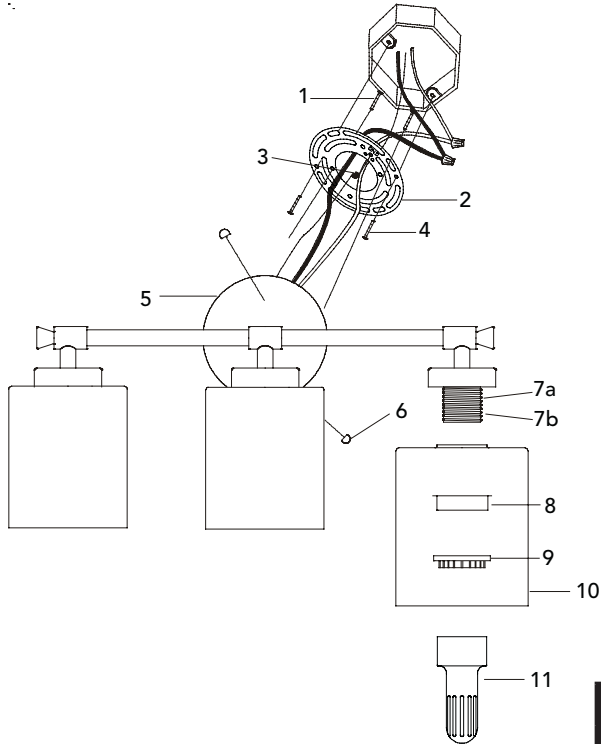

Mirabelle™

MIRMLED3LGT THREE-LIGHT WALL BATH BRACKET SOPORTE DE TRES LUCES PARA PARED DE BAÑO APPLIQUE MURALE À TROIS LUMIÈRES POUR SALLE DE BAIN

No.	Part Name	Nombre de pieza	Nom de la pièce	Part No. Numéro de pièce
No.	Part Name	Nombre de pieza	Nom de la pièce	N.º de pièce
1	Mounting Screws	Tornillos de montaje	Vis de fixation	S5\$C30ZN
2	Circular Strap	Tira circular	Armature circulaire	NNE1058-2ZN
3	Green Ground Screw	Tornillo verde de conexión a tierra	Vis de mise à terre de couleur verte	SGK
4	Outlet Box Screws	Tornillos de caja de salida	Vis de boîte de raccordement	S8#B38ZB
5	Canopy	Cubierta	Couvercle	KC0456-23NKP3
6	Ball Nuts	Tuercas de bola	Écrous sphériques	NN0041-1NK
7a	Center Socket	Portalámparas central	Douille centrale	EBBP25AW011-50
7b	Outside Sockets	Portalámparas externo	Douille extérieure	EBBP45AW011-50
8	Cup	Base	Boîtier de la douille	HH0637-1W002H
9	Socket Ring	Anillo de portalámparas	Bague de la douille	NN0519-1W002H
10	Glass	Tulipa de vidrio	Verre	GAG3820-1FR
11	Washer	Llave de tuercas	Clé	PP2536-1

Warranty and Codes / Garantie et codes / Garantía y códigos

This product comes complete with installation, operating, care and maintenance instructions. This Mirabelle product carries a 1 year warranty. This product meets ANSI: A112.18.1M. / Este producto se entrega con instrucciones para su instalación, funcionamiento, cuidado y mantenimiento. Este producto Mirabelle tiene garantía de 1 año. Este producto cumple con la norma ANSI: A112.18.1M. / Ce produit comprend les instructions d'installation, d'opération, d'entretien et de maintenance. Ce produit Mirabelle est couvert par une garantie d'un an. Il est conforme à la norme ANSI : A112.18.1M.