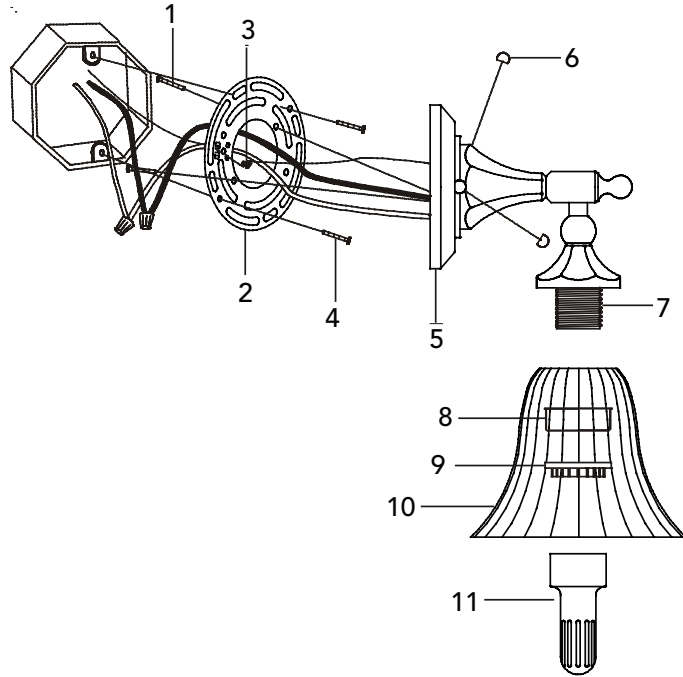

Mirabelle™

MIRBRKW1LGT ONE-LIGHT WALL SCONCE APLIQUE DE UNA LUZ PARA PARED APPLIQUE MURALE À UNE LUMIÈRE

No.	Part Name	Nombre de pieza	Nom de la pièce	Part No. Numéro de pièce N.º de pieza
1	Mounting Screws	Tornillos de montaje	Vis de fixation	S5\$C24ZN
2	Circular Strap	Tira circular	Armature circulaire	NNE1058-2ZN
3	Green Ground Screw	Tornillo verde de conexión a tierra	Vis de mise à la terre de couleur verte	SGK
4	Outlet Box Screws	Tornillos de caja de salida	Vis de boîte de sortie	S8#B38ZB
5	Canopy	Cubierta	Monture	KB2604-1NKP3
6	Ball Nuts	Tuercas de bola	Écrous sphériques	NN0041-1NK
7	Socket	Portalámparas	Douille	EBBP40AW011-50
8	Cup	Base	Boîtier de la douille	HH0731-1W002H
9	Socket Ring	Anillo de portalámparas	Bague de la douille	NN0519-1W002H
10	Glass	Tulipa de vidrio	Verre	GA060057FR
11	Wrench	Llave de tuercas	Clé	PP2536-1

1357 07/09

BOCA RATON/KEY WEST Parts Breakdown/ Listado de piezas/ Liste de pièces