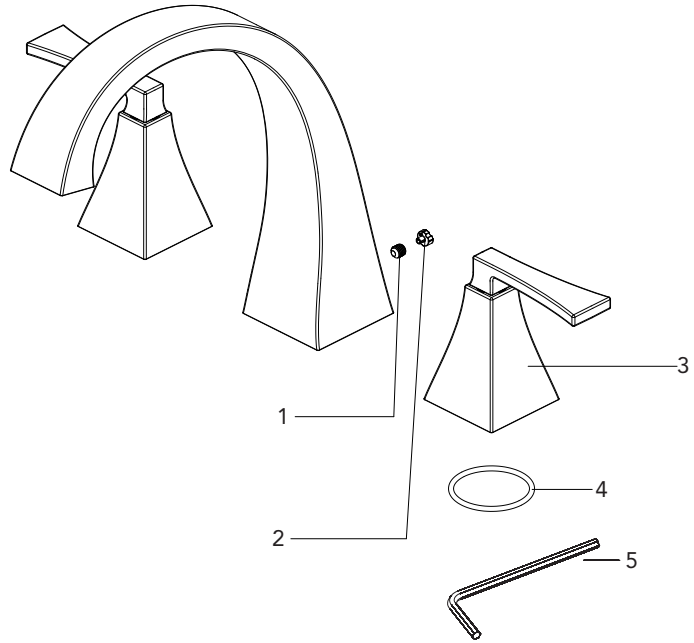

Mirabelle®

MIRVL3RT
TWO HANDLE ROMAN TUB TRIM
MOLDURA DE DOS LLAVES PARA TINA ROMANA
GARNITURE DE BAIGNOIRE ROMAINE À DEUX POIGNÉES

No.	Part Name	Nombre de pieza	Nom de la pièce	Part No. Numéro de pièce N.º de pieza
1	Set Screw	Tornillo de Fijación	Vis de calage	RP50054
2	Index	Índice	Repère	RP80321*
3	Handle	Llave	Poignée	RP17132*
4	O-ring	Junta en Forma de Aro Tórico	Joint torique	RP60049
5	Hex Allen Wrench	Hex Llave Allen	Hex Cié hexagonale	RP70332