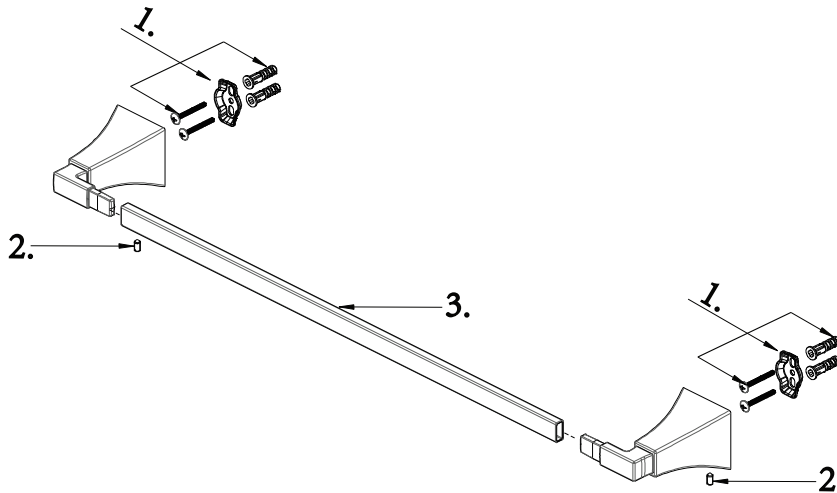

Mirabelle®

MIRVL18TB
18" TOWEL BAR
TOALLERO DE BARRA DE 18"
PORTE-SERVIETTES DE 18 PO (45.7cm)

No.	Part Name	Nombre de pieza	Nom de la pièce	Part No. Numéro de pièce
1	Holding Hardware	Accesorios de soporte	Quincaillerie de fixation	4.11.20025.0300
2	Screw (#8-32UNC-2A * 8.2 mm L)	Tornillo (#8-32UNC-2A * 8.2 mm de largo)	Vis (#8-32UNC-2A * 8.2mm L)	363-20-02
3	Towel Bar	Toallero de barra	Porte-serviettes	20088-01-03