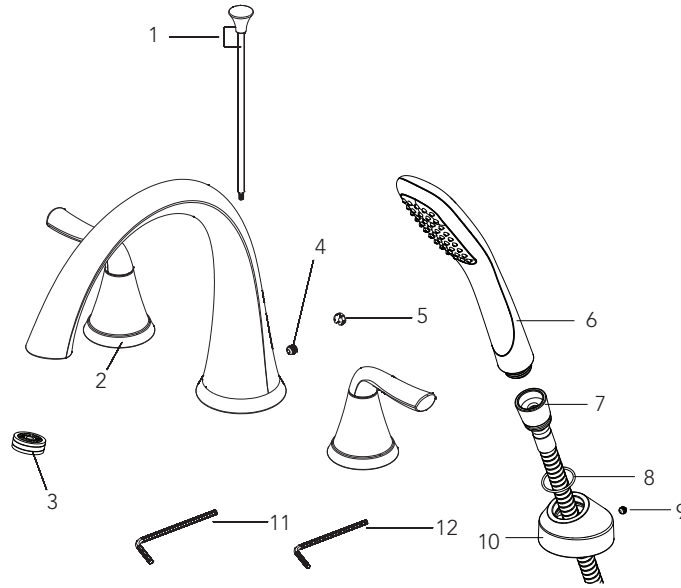

Mirabelle®

MIRPR4RT
TWO HANDLE ROMAN TUB WITH HAND SHOWER
THE ROMANA DE DOS LLAVES CON DUCHA MANUAL
ROBINET DE BAINOIRE ROMAINE À DEUX POIGNÉES AVEC DOUCHE À MAIN

No.	Part Name	Nombre de pieza	Nom de la pièce	Part No. Numéro de pièce N.º de pieza
1	Lift rod & Lift Rod knob	Perilla de la varilla de extensión & Varilla de elevación	Bouton & Tuge de Tige de levage	RP40146*
2	Handle	Llave	Poignée	RP13233*
3	Rectifier	Rectificador	Redresseur	RP30115
4	Set Screw	Tornillo de Fijación	Vis de calage	RP50054
5	Index	Índice	Repère	RP10067*
6	Shower Head	Cabezal de ducha	Pomme de douche	RP38299*

Warranty and Codes / Garantie et codes / Garantía y códigos

All Mirabelle faucets have a lifetime limited warranty and meet the following standards: ANSI: A112.18.1M; cUPC/IAPMO listed. Installation, operating, care and maintenance instructions are included. / Todos los grifos Mirabelle tienen una garantía limitada de por vida y cumplen con las siguientes normas: ANSI: A112.18.1M; aprobado cUPC/IAPMO. Se incluyen las instrucciones de instalación, cuidado y mantenimiento. / Tous les robinets Mirabelle sont assortis d'une garantie à vie limitée et satisfont aux normes suivantes : ANSI : A112.18.1M; homologation cUPC/IAPMO. Les instructions relatives à l'installation, à l'utilisation et à l'entretien sont fournies.

MIRPR4RT
TWO HANDLE ROMAN TUB WITH HAND SHOWER
THE ROMANA DE DOS LLAVES CON DUCHA MANUAL
ROBINET DE BAIGNOIRE ROMAINE À DEUX POIGNÉES AVEC DOUCHE À MAIN

No.	Part Name	Nombre de pièce	Nom de la pièce	Part No. Numéro de pièce N.º de pieza
7	Hose	Manguera	Rondelle	RP38298
8	O-Ring	Aro "O"	Joint torique	RP60093
9	Set Screw	Tornillo de Fijación	Vis de calage	RP50002
10	Flange	Ribete	Bride	RP80307*
11	3.2mm Hex Allen Wrench	3.2mm Hex Llave Allen	3.2mm Hex Cié hexagonale	RP70332
12	2.5 mm Hex Allen Wrench	2.5 mm Hex Llave Allen	2.5 mm Hex Cié hexagonale	RP70221