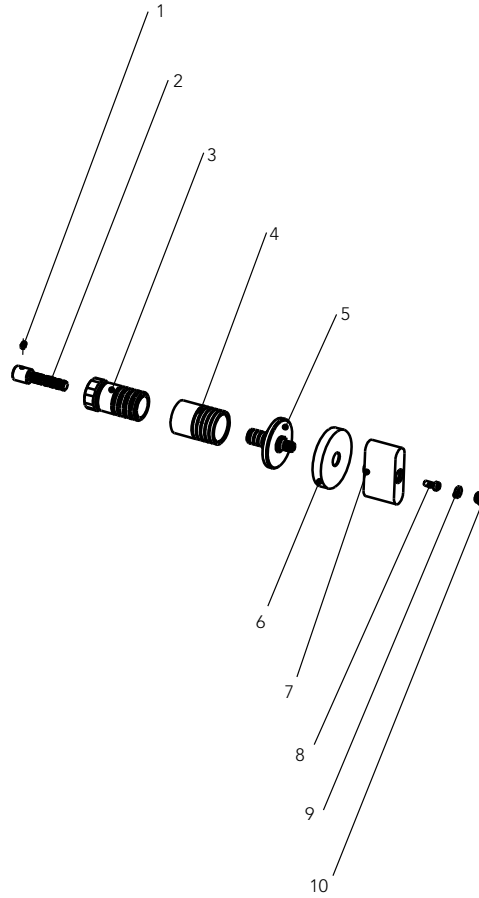

## MIRWH34148 ON/OFF VOLUME CONTROL VALVE TRIM

code código code	EN description	ES descripción	FR description	parte no. pieza nro. code de pièce
1	set screw	tornillo de fijación	vis de pression à pans creux	50030M40040
2	spline extension	extensión de lengüeta	rallonge cannelée	3449017
3	stem extension	extensión de vástago	rallonge de tige	3500065
4	stem extension	stem extension	rallonge de tige	3500060
5	nut	tuerca	écrou	3443031
6	escutcheon	placa	plaque de recouvrement	3442053-xxx
7	handle	llave	manette	3410080-xxx
8	screw	tornillo	vis	5020121
9	o-ring	junta tórica	joint torique	5310064-190
10	insert	inserto	garniture à insérer	3410006