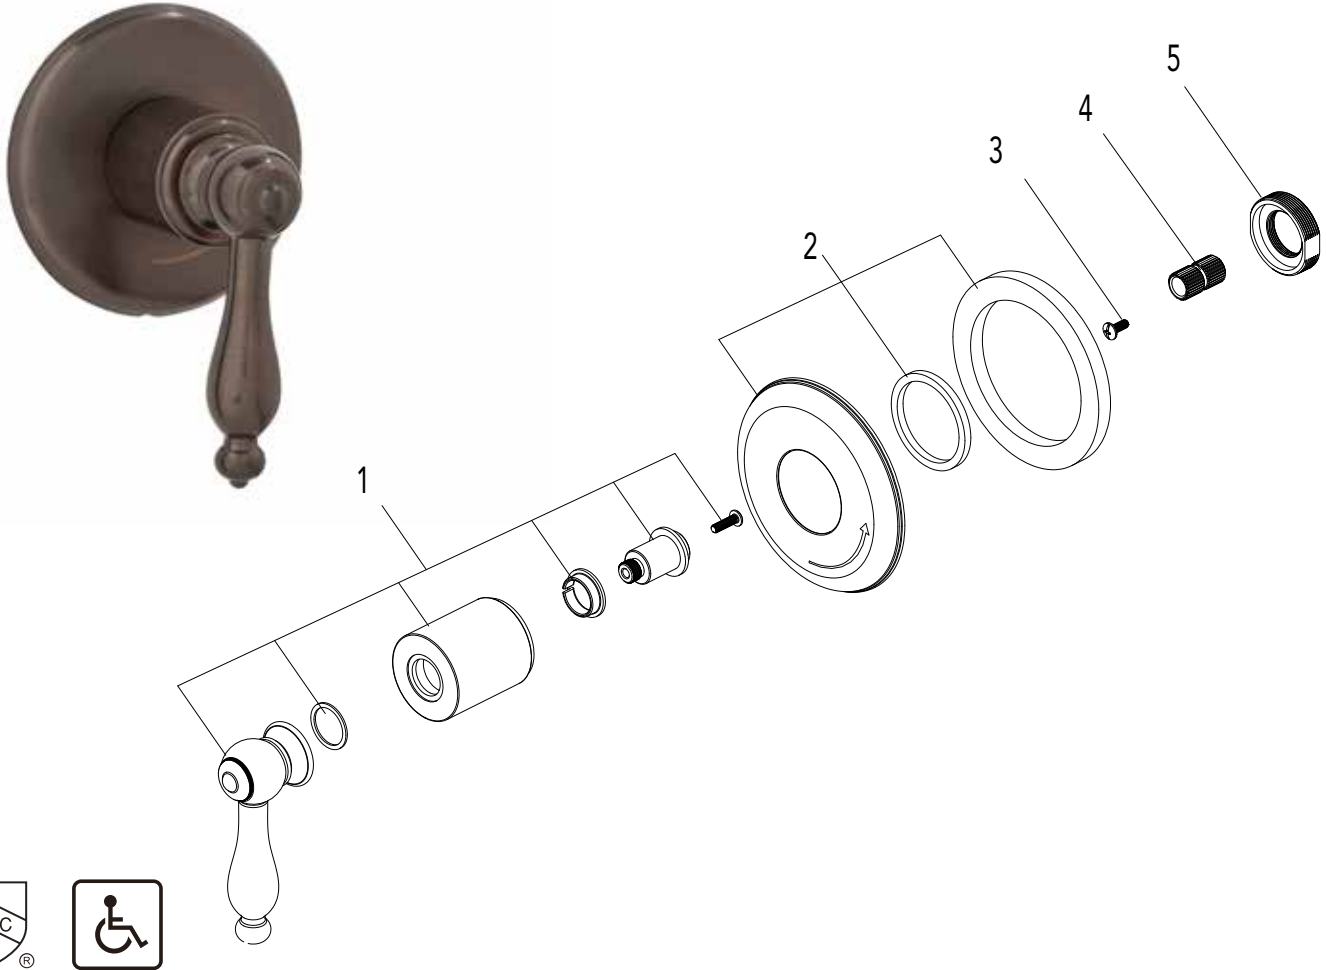

Mirabelle®

MIRSA9007

VOLUME CONTROL VALVE TRIM KIT KIT DE REGULADOR DE LA VÁLVULA DE CONTROL DE VOLUMEN TROUSSE DE GARNITURE DE ROBINET DE CONTRÔLE DU VOLUME

No.	Part Name	Nombre de pieza	Nom de la pièce	Part No. Numéro de pièce N.º de pieza
1	Handle Assembly	Ensamblaje de la Manija	Manette	RP13301*
2	Escutcheon Assembly	Escudo de la Asamblea	Ecusson de l'Assemblée	RP80370*
3	Screw	Tornillo	Vis	RP50142
4	Connector	Conector	Raccorder	RP50161
5	Nut	Tuerca	Écrou	RP70412