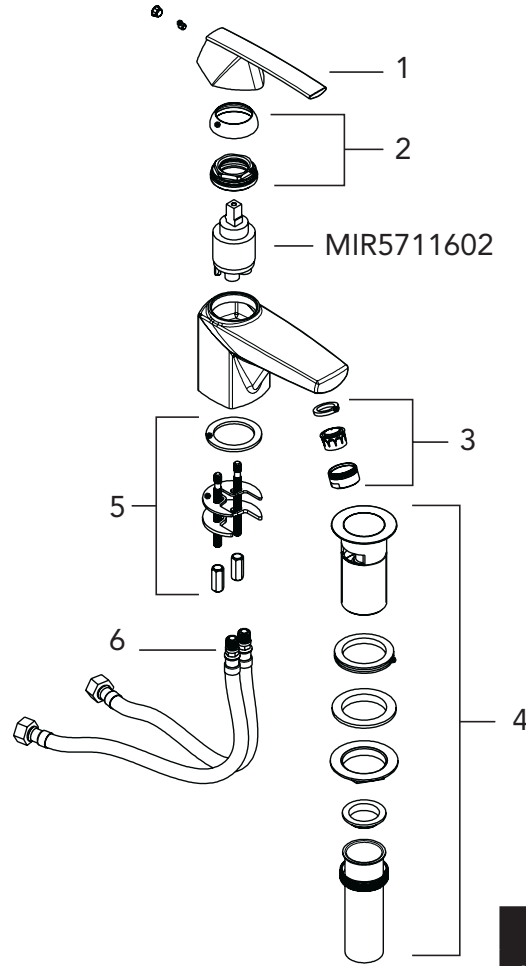

Mirabelle®

MIRWSCA100 SINGLE-HANDLE LAVATORY FAUCET GRIFO DE UNA LLAVES PARA LAVABO ROBINET DE LAVABO À UNE POIGNÉES

No.	Part Name	Nombre de pieza	Nom de la pièce	Part No. Numéro de pièce
1	Handle	Manija	Poignée	1
2	Cap Assembly	Ensamble de la tapa	Ensemble de Couvercle	2
	Cartridge	Cartucho	Cartouche	MIR5711602
3	Aerator	Aereador	Aérateur	3
4	Drain Assembly	Ensamble de drenaje	Ensemble du Drain	4
5	Locking Assembly	Ensamble de bloqueo	Ensemble du Bloqueur	5
6	Hoses	Mangueras	Tuyaux	6

Warranty and Codes / Garantie et codes / Garantía y códigos

All Mirabelle faucets have a lifetime limited warranty and meet the following standards: ANSI: A112.18.1M; NSF/ANSI Std. 61 compliant; cUPC/IAPMO listed. Installation, operating, care and maintenance instructions are included. / Todos los grifos Mirabelle tienen una garantía vitalicia limitada y cumplen con las normas ANSI A112.18.1M y NSF/ANSI 61, y cuentan con aprobación cUPC/IAPMO. Se incluyen instrucciones para su instalación, funcionamiento, cuidado y mantenimiento. / Tous les robinets Mirabelle sont couverts par une garantie à vie limitée et rencontrent les normes suivantes: ANSI: A112.18.1M; NSF/ANSI 61 et cUPC/IAPMO. Des instructions pour l'installation, l'opération, l'entretien et la maintenance sont incluses.