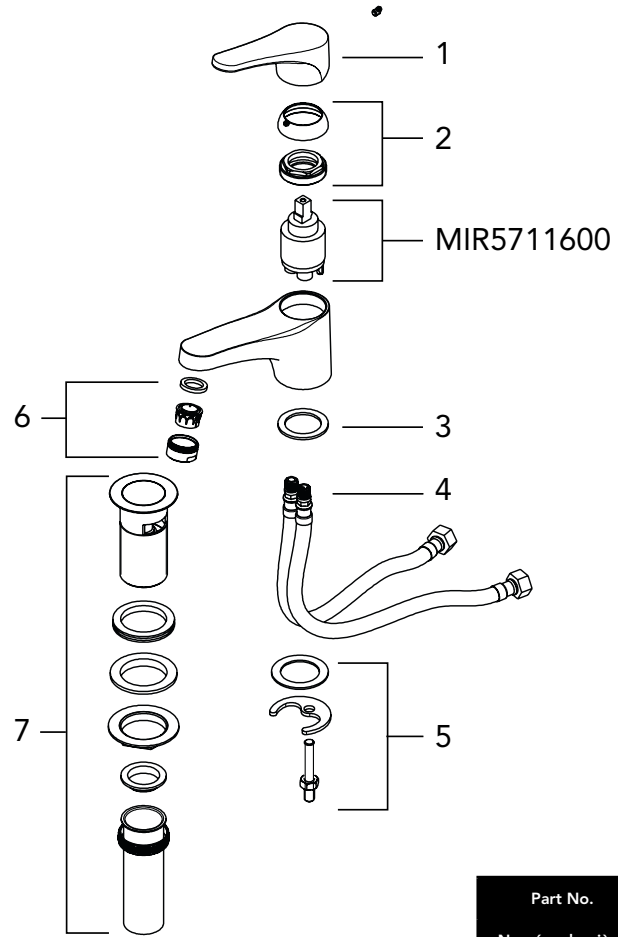

## MIRWSBD100 SINGLE-HANDLE LAVATORY FAUCET GRIFO DE UNA LLAVES PARA LAVABO ROBINET DE LAVABO À UNE POIGNÉES

No.	Part Name	Nombre de pieza	Nom de la pièce	Part No. Numéro de pièce
1	Handle	Manija	Poignée	1
2	Cap Assembly	Ensamble de la tapa	Ensemble de Couvercle	2
	Cartridge	Cartucho	Cartouche	MIR5711600
3	Washer	Arandela	Rondelle	3
4	Hoses	Mangueras	Tuyaux	4
5	Locking Assembly	Ensamble de bloqueo	Ensemble du Bloqueur	5
6	Aerator	Aereador	Aérateur	6
7	Drain Assembly	Ensamble de drenaje	Ensemble du Drain	7