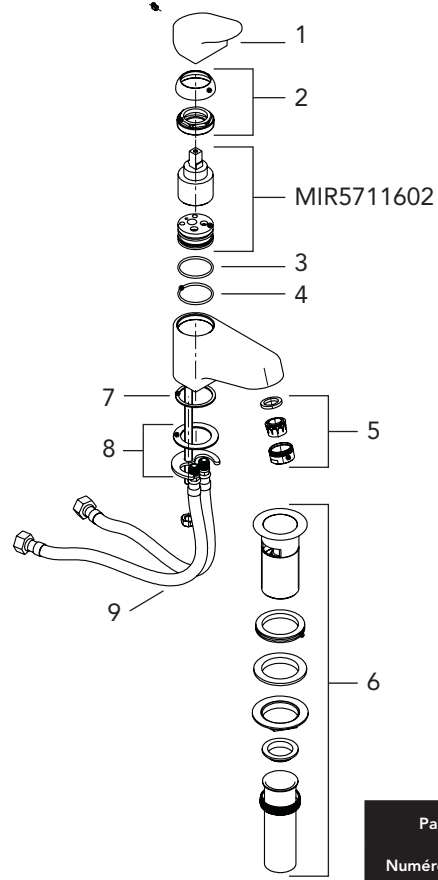

Mirabelle®

MIRWSAR100 SINGLE-HANDLE LAVATORY FAUCET GRIFO DE UNA LLAVES PARA LAVABO ROBINET DE LAVABO À UNE POIGNÉES

No.	Part Name	Nombre de pieza	Nom de la pièce	Part No. Numéro de pièce
1	Handle	Manija	Poignée	1
2	Cap Assembly	Ensamble de la tapa	Ensemble de Couvercle	2
	Cartridge	Cartucho	Cartouche	MIR5711602
3	Washer	Arandela	Rondelle	3
4	Ring	Aro	Anneau	4
5	Aerator	Aereador	Aérateur	5
6	Drain Assembly	Ensamble de drenaje	Ensemble du Drain	6
7	Washer	Arandela	Rondelle	7
8	Locking Assembly	Ensamble de bloqueo	Ensemble du Bloqueur	8
9	Hoses	Mangueras	Tuyaux	9

Warranty and Codes / Garantie et codes / Garantía y códigos

All Mirabelle faucets have a lifetime limited warranty and meet the following standards: ANSI: A112.18.1M; NSF/ANSI Std. 61 compliant; cUPC/IAPMO listed. Installation, operating, care and maintenance instructions are included. / Todos los grifos Mirabelle tienen una garantía vitalicia limitada y cumplen con las normas ANSI A112.18.1M y NSF/ANSI 61, y cuentan con aprobación cUPC/IAPMO. Se incluyen instrucciones para su instalación, funcionamiento, cuidado y mantenimiento. / Tous les robinets Mirabelle sont couverts par une garantie à vie limitée et rencontrent les normes suivantes: ANSI: A112.18.1M; NSF/ANSI 61 et cUPC/IAPMO. Des instructions pour l'installation, l'opération, l'entretien et la maintenance sont incluses.

8377 06/11