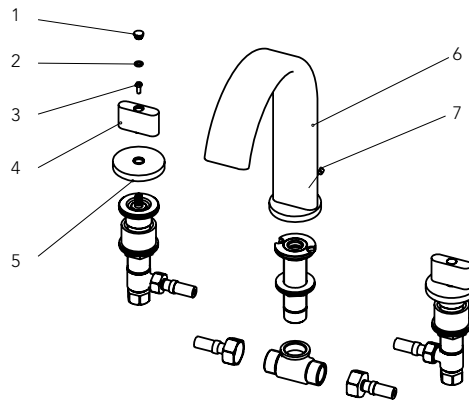

Mirabelle™

MIRWH3RT TWO-HANDLE ROMAN TUB FAUCET

code código code	EN description	ES descripción	FR description	parte no. pieza nro. code de pièce
1	insert (x2)	inserto (x2)	garniture à insérer (x2)	3410006
2	o-ring (x2)	junta tórica (x2)	joint torique (x2)	5310064-190
3	screw (x2)	tornillo (x2)	vis (x2)	5020121
4	handle (x2)	llave (x2)	manette (x2)	3410080-xxx
5	escutcheon (x2)	tubo de salida (x2)	plaque de recouvrement (x2)	3442040-xxx
6	spout	tubo de salida	bec	3320053-xxx
7	set screw	tornillo de fijación	vis de pression à pans creux	50030M50080