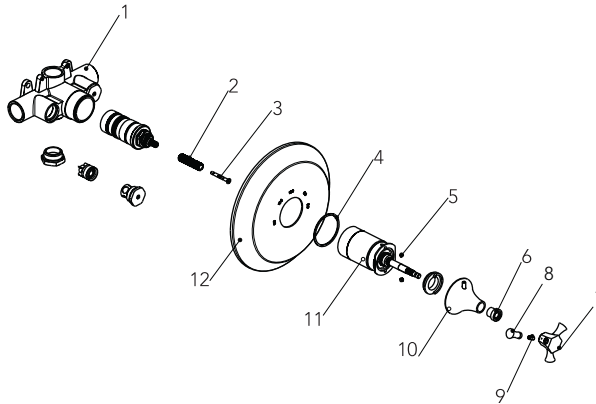

MIRBH35842
THERMOSTATIC VALVE TRIM LESS VOLUME CONTROL

code código code	EN description	ES descripción	FR description	parte no. pieza nro. code de pièce
1	rough valve	cuerpo de válvula	valve de plomberie brute	5711605
2	spline extension	extensión de lengüeta	rallonge cannelée	3400305
3	screw	tornillo	écrou	5030023
4	washer	arandela	rondelle	5320023
5	set screw (x2)	tornillo de fijación (x2)	vis de pression à pans creux (x2)	3405052
6	spider nut	tuerca araña	écrou de fixation	3405087-xxx
7	cross handle (x3)	llave en cruz (x3)	poignée (x3)	3410252-xxx
8	cross handle post	soporte llave en cruz	poteau poignée à croisillons	3400474-xxx
9	set screw	tornillo de fijación	vis de pression à pans creux	5020021
10	bonnet assembly	conjunto de sombrerete	assemblage du chapeau	3490059-xxx
11	stem extension assembly	conjunto de extensión de vástago	assemblage de la rallonge de tige	3490122
12	face plate	placa frontal	plaque de recouvrement	3470182-xxx

document code: 5663949 / 983HC000E00

Warranty and Codes

All Mirabelle faucets have a lifetime limited warranty and meet the following standards:

ANSI: A112.18.1M; NSF/ANSI Std. 61 compliant; cUPC/IAPMO listed. Installation, operating, care and maintenance instructions are included.