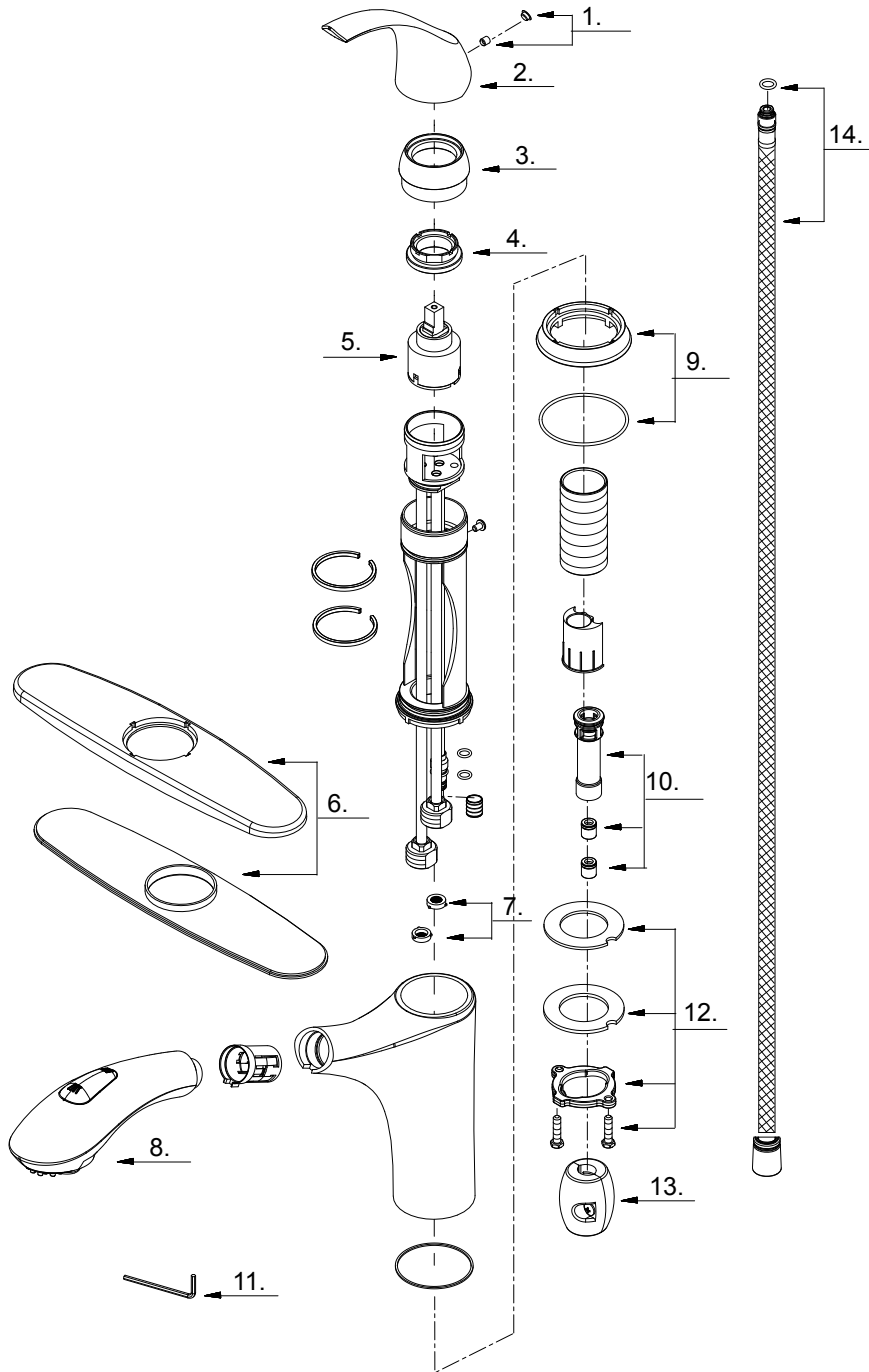

# Mirabelle®

MIRXCMD100  
SINGLE HANDLE PULL OUT KITCHEN FAUCET  
GRIFO DE COCINA CON ROCIADOR RETRACTABLE CON UNA MANIJA  
ROBINET D'ÉVIER EXTENSIBLE À UNE MANETTE

**MIRXCMD100**  
**SINGLE HANDLE PULL OUT KITCHEN FAUCET**  
**GRIFO DE COCINA CON ROCIADOR RETRACTABLE CON UNA MANIJA**  
**ROBINET D'ÉVIER EXTENSIBLE À UNE MANETTE**

NO.	Part name	Nombre de pieza	Nom de la pièce	Part No. Numéro de pièce N.º de pieza
1	Handle Cap	Tapón	Capuchon de la manette	A66D558
2	Metal Handle	Manija metálicas	Manette en métal	A069091
3	Trim Cap	Tapa ornamental	Capuchon de garniture	A103006
4	Locking Nut	Contratuercas	Écrou de blocage	A104002
5	Ceramic Disc Cartridge	Cartucho de disco cerámico	Cartouche à disque en céramique	MIR507348N
6	Cover Plate & Putty Plate	Cubierta & placa de masilla	Applique & plaque de mastic	A66D560
7	O-Ring Set(Ø1/4" ID * Ø3/8" OD)	Arandela con criba	Tamis et rondelle	A668178N
8	Hand Spray	Rociador manual	Douche à main	A523902W-54
9	Spout Trim Ring	Anillo ornamental del grifo	Garniture circulaire de bec	A66D559
10	Hose Adaptor Assembly	Ensamblaje del adaptador de manguera	Assemblage d'adaptateur de boyau	MIR66G142N
11	Hex Wrench (H2.5 * 19 mm L * 53mm L)	Llave hexagonal	Clé hexagonale	A031000NI
12	Mounting Hardware Assembly	Ferretería de montaje	Matériel de fixation	A663042
13	Weight	Pesas	Poids	A504718
14	Supply Hose	Tubo de suministro de agua	Tuyau d'alimentation d'eau	A66G476N