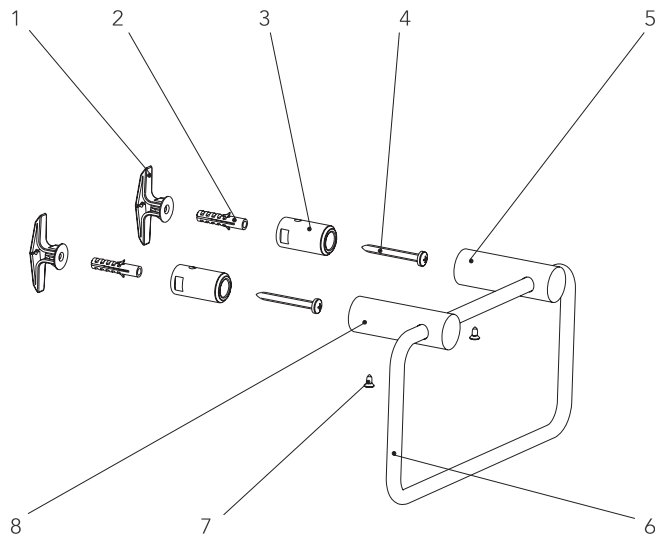

Mirabelle™

MIRWHTR
TOWEL RING

code código code	EN description	ES descripción	FR description	parte no. pieza nro. code de pièce
1	toggler anchor (x2)	taco para pared hueca (x2)	ancrage à basculement ou à ressort (x2)	5410061
2	raw plug (x2)	taco expansible (x2)	cheville de plastique (x2)	5410063
3	wall bracket (x2)	consola de montaje (x2)	support mural (x2)	5710197
4	wall bracket screw (x2)	tornillo para consola de montaje (x2)	vis du support mural (x2)	5020272
5	post (right)	soporte (derecho)	support mural de droite	1202840-xxx
6	towel ring	toallero de argolla	anneau à serviette	1202837-xxx
7	screw (x2)	tornillo (x2)	vis (x2)	5020277
8	post (left)	soporte (izquierdo)	support mural de gauche	1202835-xxx

Warranty and Codes

This product comes complete with installation, operating, care and maintenance instructions.
This Mirabelle product carries a 1 year warranty. This product meets ANSI: A112.18.1M.