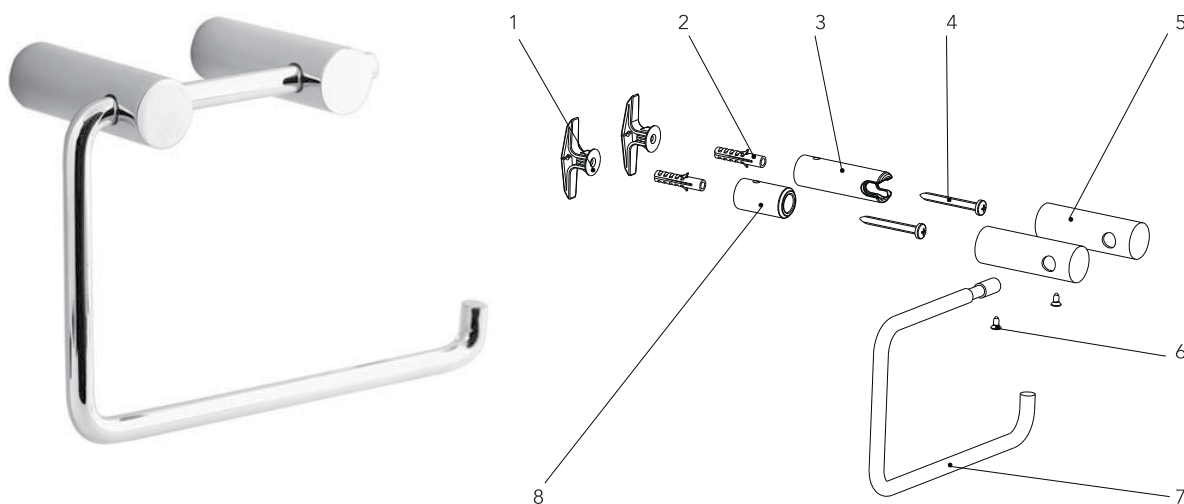

MIRWHTH TWO-POST TISSUE HOLDER

code código code	EN description	ES descripción	FR description	parte no. pieza nro. code de pièce
1	toggler anchor (x2)	taco para pared hueca (x2)	ancrage à basculement ou à ressort (x2)	5410061
2	raw plug (x2)	taco expansible (x2)	cheville en plastique (x2)	5410063
3	wall bracket	consola de montaje	support mural	5710174
4	wall bracket screw (x2)	tornillo para consola de montaje (x2)	vis du support mural (x2)	5020272
5	post (x2)	soporte (x2)	support mural (x2)	1202835-xxx
6	screw (x2)	tornillo (x2)	vis (x2)	5020277
7	toilet roll holder	portarrollos de papel higiénico	support à papier hygiénique	1202836-xxx
8	wall bracket	consola de montaje	support mural	5710197

Warranty and Codes

This product comes complete with installation, operating, care and maintenance instructions.
This Mirabelle product carries a 1 year warranty. This product meets ANSI: A112.18.1M.

document code: 5663920/ 981 B1004E00