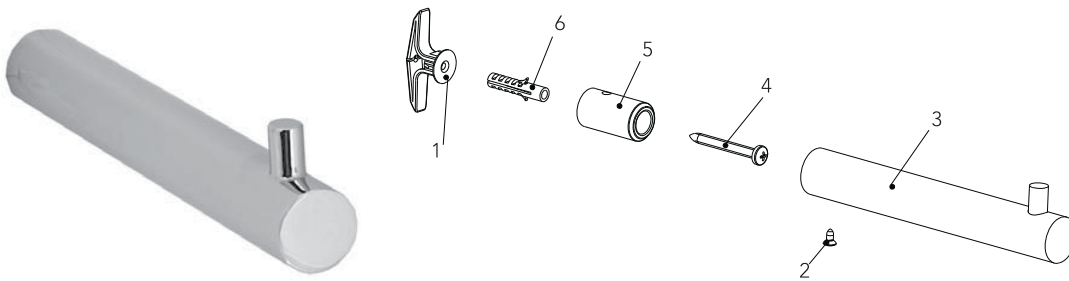

MIRWH1PTH ONE-POST TISSUE HOLDER

code código code	EN description	ES descripción	FR description	parte no. pieza nro. code de pièce
1	toggler anchor	taco para pared hueca	ancrage à basculement ou à ressort	5410061
2	screw	tornillo	vis	5020277
3	post	soporte	support	1202839-xxx
4	wall bracket screw	tornillo para consola de montaje	vis du support mural	5020272
5	wall bracket	consola de montaje	support mural	5710197
6	rawlplug (only EU)	taco expansible (solamente EU)	boulon à expansion Rawl (uniquement É.U.)	5410063