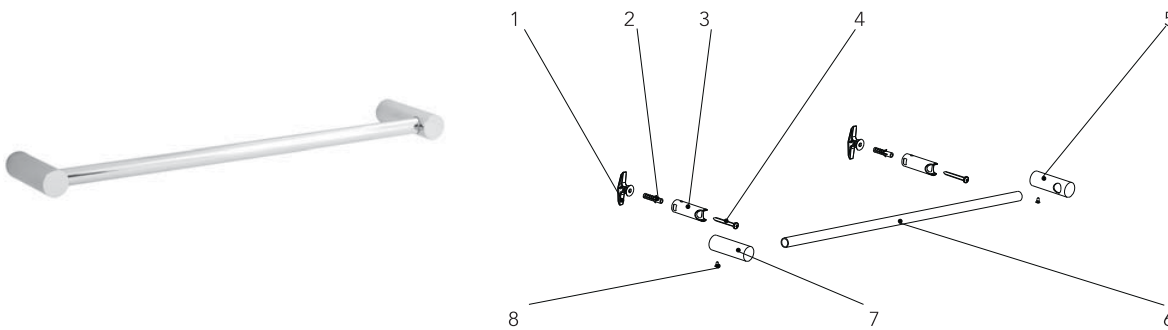

## MIRWH18TB 18" TOWEL BAR

code código code	EN description	ES descripción	FR description	parte no. pieza nro. code de pièce
1	toggler anchor (x2)	taco para pared hueca (x2)	ancrage à basculement ou à ressort (x2)	5410061
2	raw plug (x2)	taco expansible (x2)	cheville en plastique (x2)	5410063
3	wall bracket (x2)	consola de montaje (x2)	support mural (x2)	5710197
4	wall bracket screw (x2)	tornillo para consola de montaje (x2)	vis du support mural (x2)	5020272
5	right hand post	sopORTE derecho	support mural de droite	1202832-xxx
6	towel bar	toallero de barra	porte-serviettes	1202830-xxx
7	left hand post	sopORTE izquierdo	support mural de gauche	1202831-xxx
8	screw (x2)	tornillo (x2)	vis (x2)	5020277

### Warranty and Codes

This product comes complete with installation, operating, care and maintenance instructions.  
This Mirabelle product carries a 1 year warranty. This product meets ANSI: A112.18.1M.