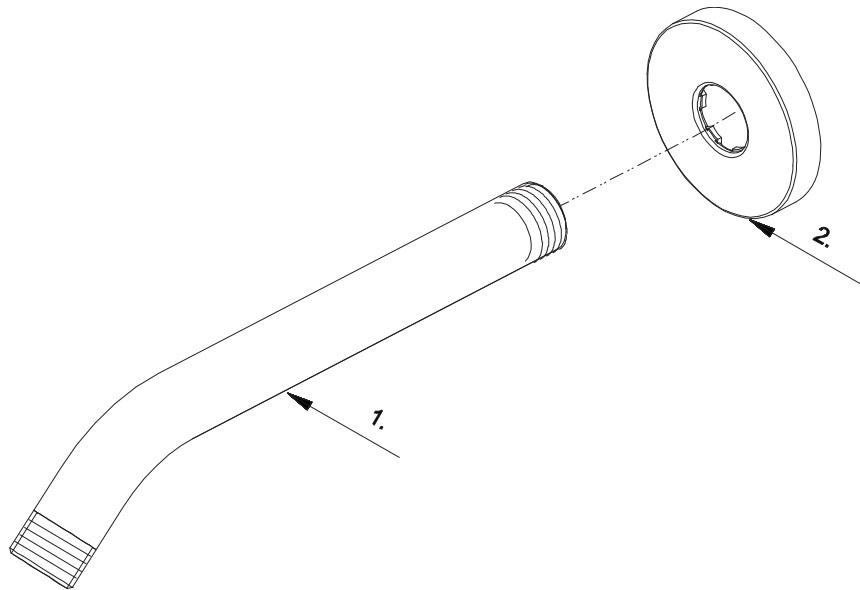

Mirabelle®

MIRSK80
SHOWER ARM & FLANGE KIT
BRAS DE DOUCHE ET KIT BRIDE
DUCHA ARM Y KIT BRIDA

MIRSK80
SHOWER ARM & FLANGE KIT
BRAS DE DOUCHE ET KIT BRIDE
DUCHA ARM Y KIT BRIDA

				Part No.
				Numéro de pièce
NO.	Part name	Nom de la pièce	Nombre de pieza	N.º de pieza
1	Shower arm	Bras de douche	Brazo de ducha	A558897
2	Shower arm flange	Bride de bras de douche	Brazo de ducha brida	A019306