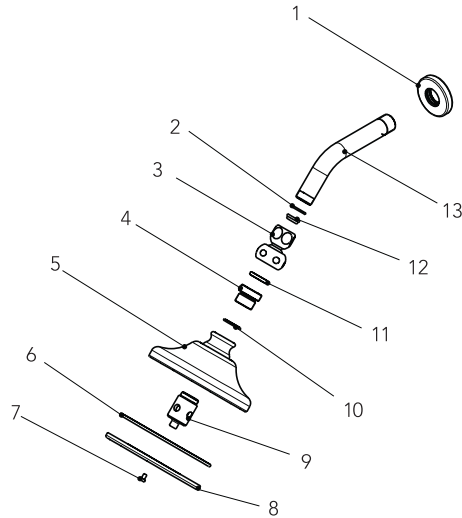

Mirabelle™

MIRBHSHWRHD SHOWERHEAD

code código code	EN description	ES descripción	FR description	parte no. pieza nro. code de pièce
1	escutcheon	placa	rosace ou anneau décoratif	3450393-xxx
2	waved washer	arandela	rondelle ondulée	5333047
3	complete swivel connection	conexión de giro completo	raccord entièrement pivotant	3450099-xxx
4	flange	brida	bride	3450115
5	showerhead	cabezal de ducha	pomme de douche	3450193-xxx
6	o-ring	junta tórica	joint torique	5311600-300
7	screw	tornillo	vis	5020120
8	sprinkler	aspersor	pulvérisateur	3450192-xxx
9	spline extension	extensión de lengüeta	rallonge cannelée	3450257
10	o-ring	junta tórica	joint torique	5310190-200
11	o-ring	junta tórica	joint torique	5310160-400
12	check valve	válvula de retención	clapet antiretour	5711015
13	shower arm	brazo de ducha	bras de douche	3450150-xxx

document code: 5665008 / 983ED000E00

Warranty and Codes

All Mirabelle faucets have a lifetime limited warranty and meet the following standards:

ANSI: A112.18.1M; NSF/ANSI Std. 61 compliant; cUPC/IAPMO listed. Installation, operating, care and maintenance instructions are included.