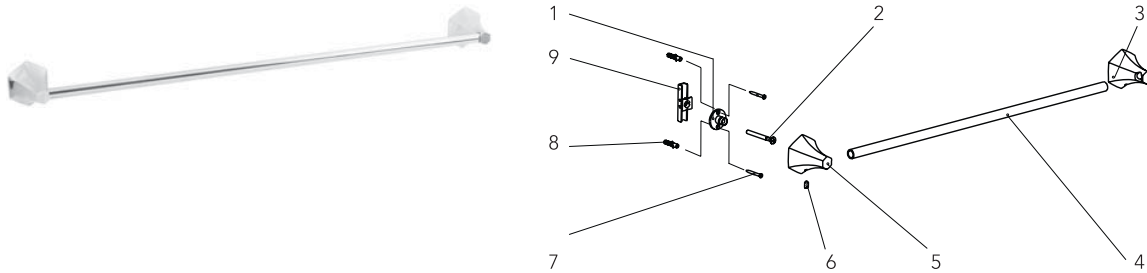

## MIRBH24TB 24" TOWEL BAR

code código code	EN description	ES descripción	FR description	parte no. pieza nro. code de pièce
1	wall bracket	consola de montaje	support mural	1204614
2	toggler bolt	tornillo para taco para pared hueca	boulon pour ancrage à basculement ou à ressort	5010075
3	right hand post	soporte derecho	support mural de droite	1200567-xxx
4	towel bar	toallero de barra	porte-serviettes	1204668-xxx
5	left hand post	soporte izquierdo	support mural de gauche	1200568-xxx
6	set screw (x2)	tornillo de fijación (x2)	vis de pression à pans creux (x2)	50030M5100
7	wood screw (x4)	tornillo para madera (x4)	vis à bois (x4)	5010089
8	raw plug (x4)	taco expansible (x4)	cheville en plastique (x4)	5410064
9	toggler anchor	taco para pared hueca	ancrage à basculement ou à ressort	5760137