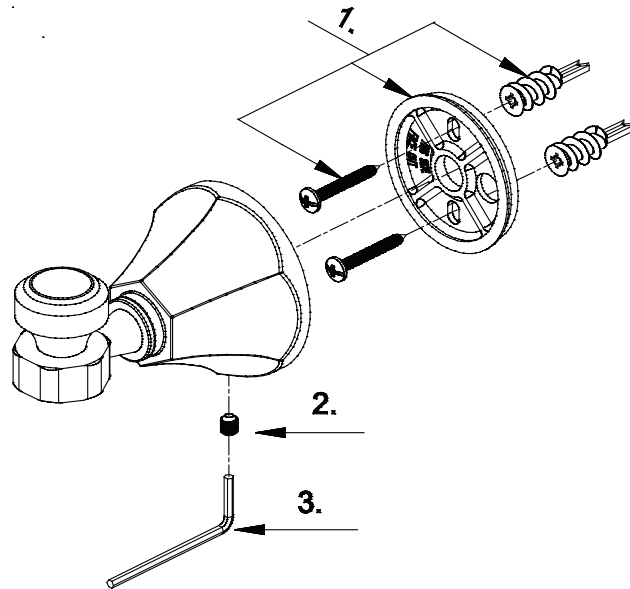

Mirabelle™

MIRBRKWRH
ROBE HOOK
GANCHO PARA BATA
CROCHET POUR PEIGNOIR

No.	Part Name	Nombre de pieza	Nom de la pièce	Part No. Numéro de pièce N.º de pieza
1	Holding Hardware	Accesorios de soporte	Quincaillerie de fixation	A290573
2	Screw (M5 * 6 mm L)	Tornillo (M5 x 6 mm de largo)	Vis (M5 * 6 mm L)	A075038
3	Hex Wrench (H2.5 * 19 mm L * 53 mm L)	Llave hexagonal (H2.5 x 19 mm de largo x 53 mm de largo)	Clé hexagonale (H2.5 * 19 mm L * 53 mm L)	A031000