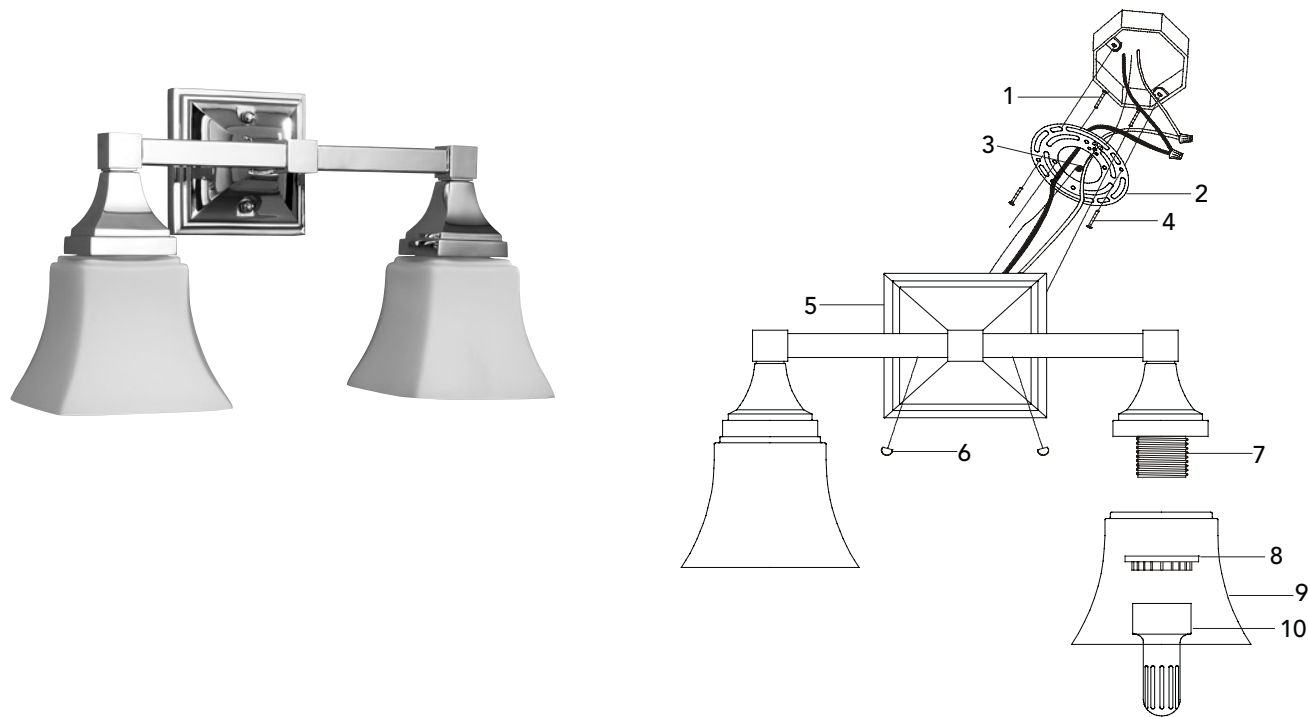

Mirabelle™

MIRCO2LGT TWO-LIGHT WALL BATH BRACKET SOPORTE DE DOS LUCES PARA PARED DE BAÑO APPLIQUE MURALE À DEUX LUMIÈRES POUR SALLE DE BAIN

| No. | Part Name | Nombre de pieza | Nom de la pièce | Part No. Numéro de pièce N.º de pieza |
|-----|--------------------|-------------------------------------|---|---|
| 1 | Mounting Screws | Tornillos de montaje | Vis de fixation | S5\$C30ZN |
| 2 | Circular Strap | Tira circular | Armature circulaire | NNE1058-2ZN |
| 3 | Green Ground Screw | Tornillo verde de conexión a tierra | Vis de mise à la terre de couleur verte | SGK |
| 4 | Outlet Box Screws | Tornillos de caja de salida | Vis de boîte de raccordement | S8#B38ZB |
| 5 | Canopy | Cubierta | Couvercle | KB2352-1NKP1 |
| 6 | Ball Nuts | Tuercas de bola | Écrous sphériques | NN0041-1NK |
| 7 | Socket | Portalámparas | Douille | EBBC55AW005 |
| 8 | Socket Ring | Anillo de portalámparas | Bague de la douille | NN0519-1W002H |
| 9 | Glass | Tulipa de vidrio | Verre | GAG4222-1WHFR |
| 10 | Washer | Llave de tuercas | Clé | PP2536-1 |