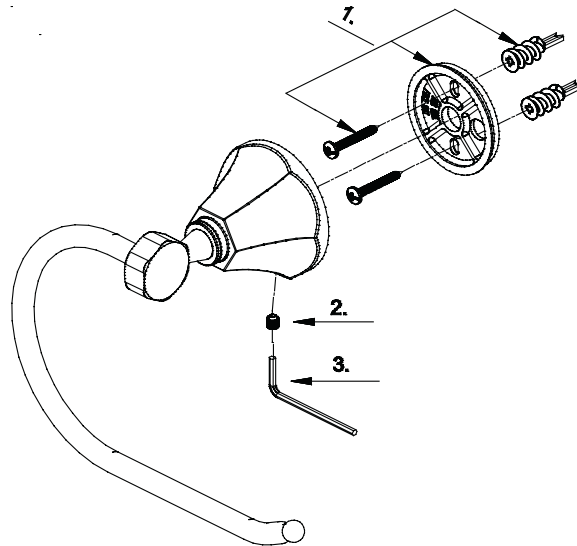

Mirabelle™

**MIRBRKWTR
TOWEL RING
TOALLERO DE ARGOLLA
ANNEAU À SERVIETTE**

| No. | Part Name | Nombre de pièce | Nom de la pièce | Part No. Numéro de pièce |
|-----|---------------------------------------|--|---|-----------------------------|
| 1 | Holding Hardware | Accesorios de soporte | Quincaillerie de fixation | A290573 |
| 2 | Screw (M5 * 6 mm L) | Tornillo (M5 x 6 mm de largo) | Vis (M5 * 6 mm L) | A075038 |
| 3 | Hex Wrench (H2.5 * 19 mm L * 53 mm L) | Llave hexagonal (H2.5 x 19 mm de largo x 53 mm de largo) | Clé hexagonale (H2.5 * 19 mm L * 53 mm L) | A031000 |

Warranty and Codes / Garantie et codes / Garantía y códigos

This product comes complete with installation, operating, care and maintenance instructions. This Mirabelle product carries a 1 year warranty. This product meets ANSI: A112.18.1M. / Este producto se entrega con instrucciones para su instalación, funcionamiento, cuidado y mantenimiento. Este producto Mirabelle tiene garantía de 1 año. Este producto cumple con la norma ANSI: A112.18.1M. / Ce produit comprend les instructions d'installation, d'opération, d'entretien et de maintenance. Ce produit Mirabelle est couvert par une garantie d'un an. Il est conforme à la norme ANSI : A112.18.1M.