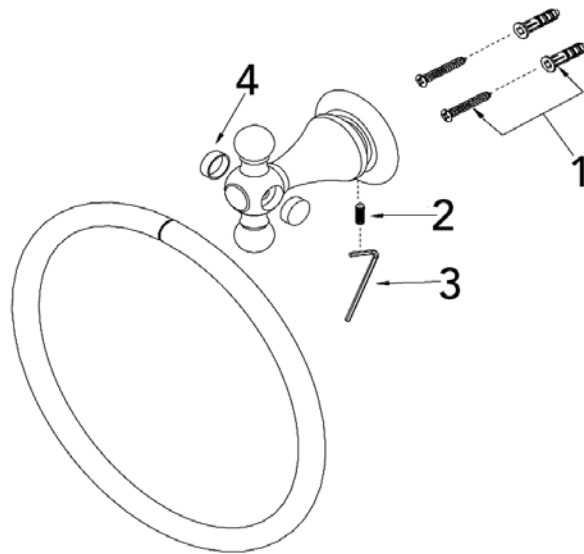

Mirabelle™

**MIRSATR
TOWEL RING
TOALLERO DE ARGOLLA
ANNEAU À SERVIETTE**

No.	Part Name	Nombre de pieza	Nom de la pièce	Part No. Numéro de pièce
1	Holding Hardware	Accesorios de soporte	Quincaillerie de fixation	A290310
2	Screw (M4 * 12 mm L)	Tornillo (M4 x 12 mm de largo)	Vis (M4 * 12 mm L)	A292016
3	Hex Wrench (H2 * 17 mm L * 49 mm L)	Llave hexagonal (H2 x 17 mm de largo x 49 mm de largo)	Clé hexagonale (H2 * 17 mm L * 49 mm L)	A031003
4	Sleeve	Casquillo	Manchon	A255022

Warranty and Codes / Garantie et codes / Garantía y códigos

This product comes complete with installation, operating, care and maintenance instructions. This Mirabelle product carries a 1 year warranty. This product meets ANSI: A112.18.1M. / Este producto se entrega con instrucciones para su instalación, funcionamiento, cuidado y mantenimiento. Este producto Mirabelle tiene garantía de 1 año. Este producto cumple con la norma ANSI: A112.18.1M. / Ce produit comprend les instructions d'installation, d'opération, d'entretien et de maintenance. Ce produit Mirabelle est couvert par une garantie d'un an. Il est conforme à la norme ANSI : A112.18.1M.