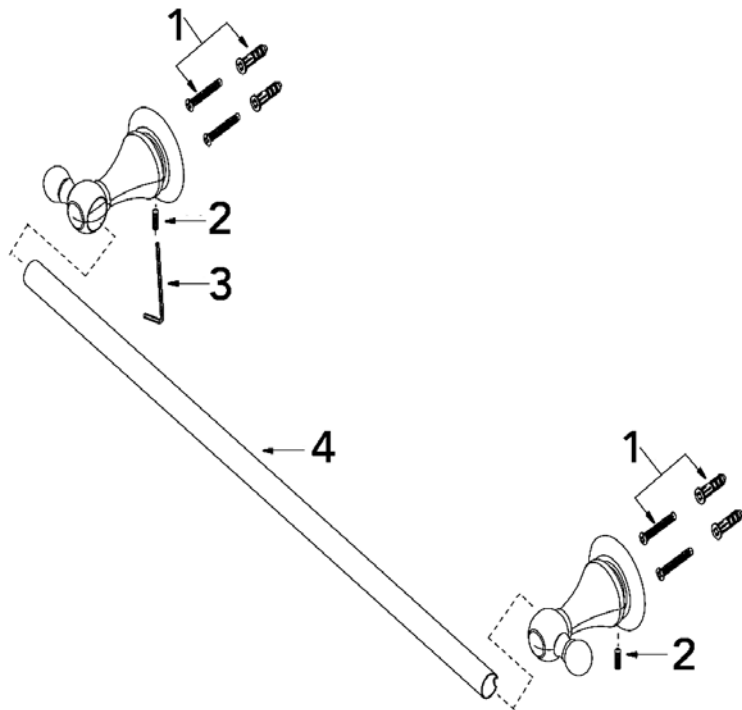

Mirabelle™

**MIRSA24TB**  
**24" TOWEL BAR**  
**TOALLERO DE BARRA DE 24"**  
**PORTE-SERVIETTES DE 24 PO (61cm)**

No.	Part Name	Nombre de pieza	Nom de la pièce	Part No. Numéro de pièce N.º de pieza
1	Holding Hardware	Accesorios de soporte	Quincaillerie de fixation	A290310
2	Screw (M4 * 12 mm L)	Tornillo (M4 x 12 mm de largo)	Vis (M4 * 12 mm L)	A292016
3	Hex Wrench (H2 * 17 mm L * 49 mm L)	Llave hexagonal (H2 x 17 mm de largo x 49 mm de largo)	Clé hexagonale (H2 * 17 mm L * 49 mm L)	A031003
4	24 "Towel Bar	Toallero de barra de 24"	Porte-serviettes de 24 po (61 cm)	A250031

**Warranty and Codes / Garantie et codes / Garantía y códigos**

This product comes complete with installation, operating, care and maintenance instructions. This Mirabelle product carries a 1 year warranty. This product meets ANSI: A112.18.1M. / Este producto se entrega con instrucciones para su instalación, funcionamiento, cuidado y mantenimiento. Este producto Mirabelle tiene garantía de 1 año. Este producto cumple con la norma ANSI: A112.18.1M. / Ce produit comprend les instructions d'installation, d'opération, d'entretien et de maintenance. Ce produit Mirabelle est couvert par une garantie d'un an. Il est conforme à la norme ANSI : A112.18.1M.