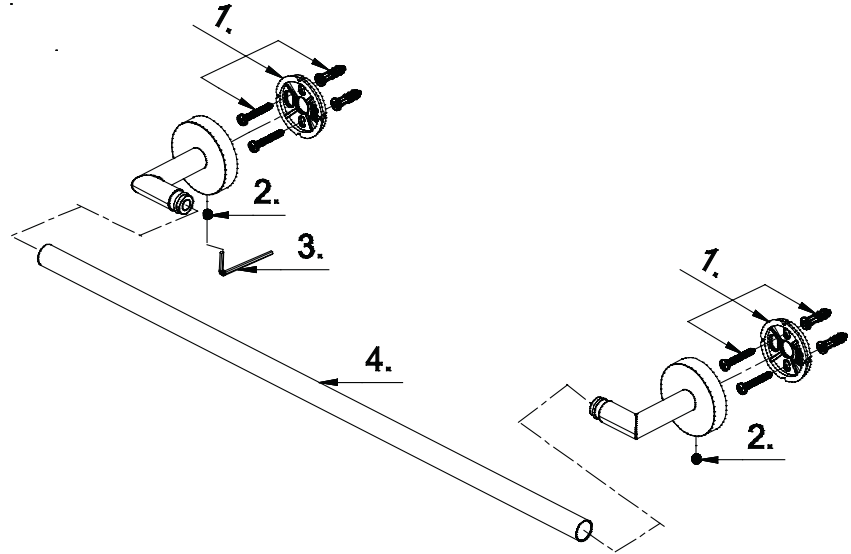

Mirabelle™

MIRMLED24TB
24" TOWEL BAR
TOALLERO DE BARRA DE 24"
PORTE-SERVIETTES DE 24 PO (61cm)

No.	Part Name	Nombre de pieza	Nom de la pièce	Part No. Numéro de pièce N.º de pieza
1	Holding Hardware	Accesorios de soporte	Quincaillerie de fixation	A290495
2	Screw (M5 * 6 mm L)	Tornillo (M5 x 6 mm de largo)	Vis (M5 * 6 mm L)	A075038
3	Hex Wrench (H2.5 * 19 mm L * 53 mm L)	Llave hexagonal (H2.5 x 19 mm de largo x 53 mm de largo)	Clé hexagonale (H2.5 * 19 mm L * 53 mm L)	A031000
4	24" Towel Bar	Toallero de barra de 24"	Porte-serviettes de 24 po (61 cm)	A250987