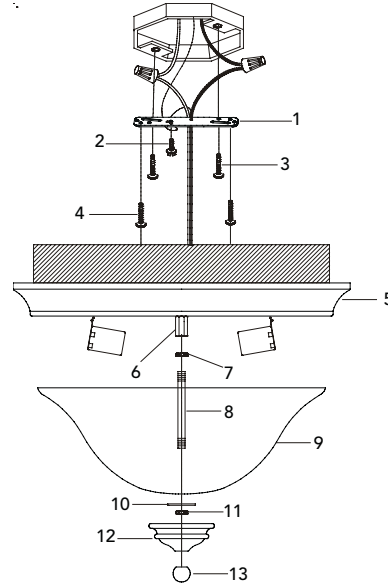

MIRSAFMLGT
FLUSH-MOUNT CEILING LIGHT
LUZ DE MONTAJE AL RAS PARA TECHO
PLAFONNIER À ENCASTRER

No.	Part Name	Nombre de pieza	Nom de la pièce	Part No. Numéro de pièce N.° de pieza
1	Mounting Bar	Barra de montaje	Barre de fixation	NNE0339-1ZN
2	Green Ground Screw	Tornillo verde de conexión a tierra	Vis de mise à la terre de couleur verte	SGK
3	Outlet Box Screws	Tornillos de caja de salida	Vis de boîte de raccordement	S8#B38ZB
4	Mounting Screws	Tornillos de montaje	Vis de fixation	S8#B38ZB
5	Canopy	Cubierta	Couvercle	KB1865-3NKP3
6	Coupling	Acoplamiento	Raccord	NA3\$20ZN
7	Hex Nut - 1	Tuerca hexagonal (1)	Écrou hexagonal-1	NA3\$03
8	Nipple	Boquilla	Manchon fileté	T145A20A50ZB
9	Glass	Tulipa de vidrio	Verre	GA120139FR11
10	Washer	Arandela	Rondelle	NHD10X10X25ZN
11	Hex Nut - 2	Tuerca hexagonal (2)	Écrou hexagonal-2	NA3\$03
12	Decorative Cap	Tapa decorativa	Capuchon décoratif	KC5524-1NKP3
13	Finial	Terminal	Écrou décoratif	NN5529-1NKP3