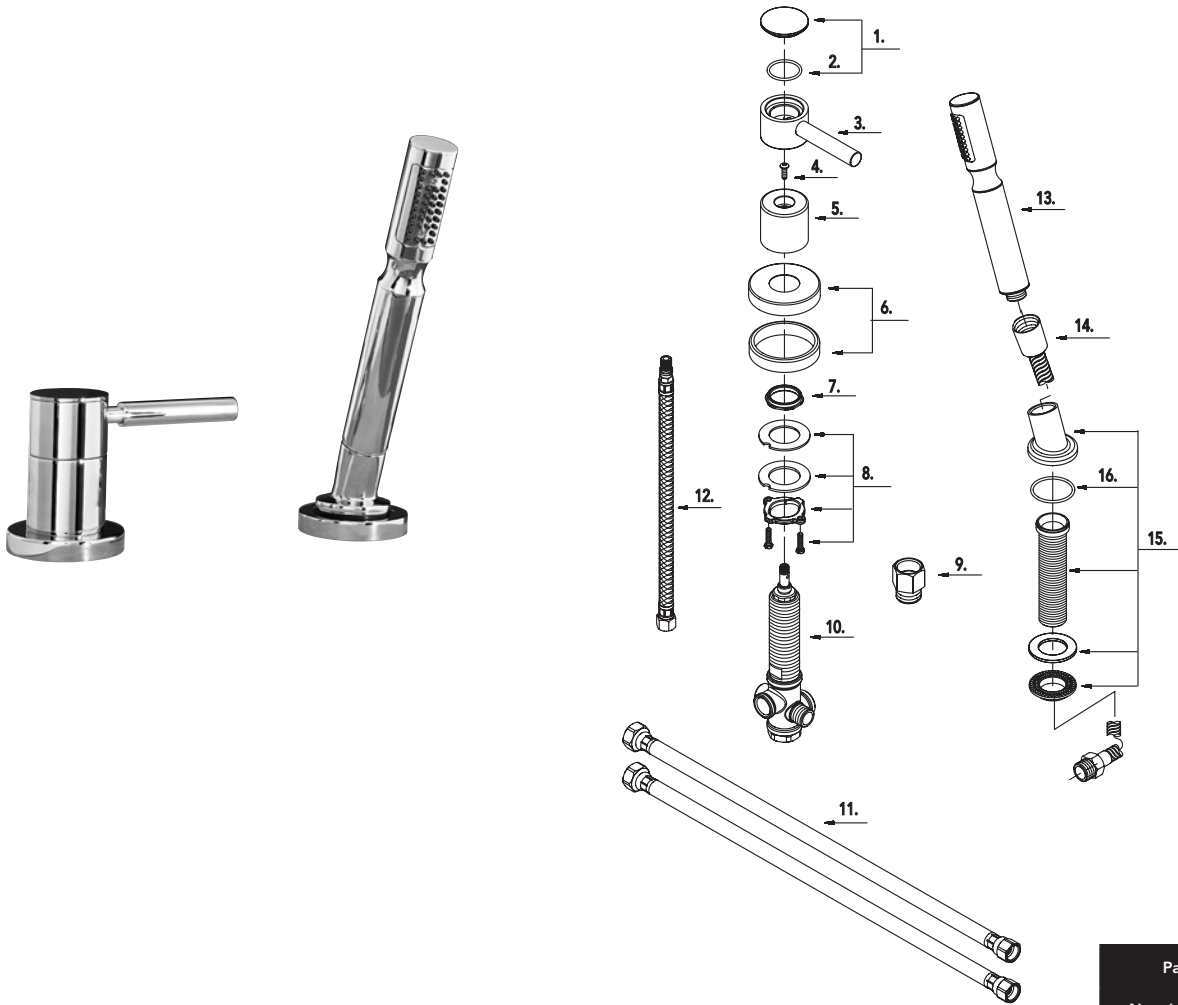

Mirabelle™

MIRED2RTD ROMAN TUB DIVERTER KIT WITH HAND SPRAY KIT DE DESVIADOR PARA BAÑERA ESTILO ROMANO CON ROCIADOR MANUAL ENSEMBLE D'INVERSEUR ET DE DOUCHETTE POUR BAIGNOIRE ROMAINE

No.	Part Name	Nombre de pieza	Nom de la pièce	Part No. Numéro de pièce
1	Handle Cap	Tapa para llave	Capuchon de la poignée	A66D297
2	O-Ring (1-3/16" ID * 1-3/8" OD)	Junta tórica (diám. int. 1-3/16" x diám. ext. 1-3/8")	Joint torique (1 3/16" ID * 1 3/8" OD)	A004536
3	Metal Handle	Llave de metal	Poignée en métal	A662503
4	Screw (3/16"-24 * 9/16" L)	Tornillo (3/16" -24 x 9/16" de largo)	Vis (3/16 po -24 * 9/16 po L)	A008044
5	Handle Base	Base de llave	Base de la poignée	A018175

1357 07/09

EDENTON
Parts Breakdown/ Listado de piezas/ Liste de pièces

MIRE2RTD
ROMAN TUB DIVERTER KIT WITH HAND SPRAY
KIT DE DESVIADOR PARA BAÑERA ESTILO ROMANO CON ROCIADOR MANUAL
ENSEMBLE D'INVERSEUR ET DE DOUCHETTE POUR BAIGNOIRE ROMAINE

No.	Part Name	Nombre de pieza	Nom de la pièce	Part No. Numéro de pièce
No.	Part Name	Nombre de pieza	Nom de la pièce	N.º de pieza
6	Handle Trim Ring	Anillo de terminación para llave	Anneau décoratif de la poignée	A667239
7	Threaded Connector	Conector roscado	Raccord fileté	A039178
8	Mounting Hardware	Accesorios para montaje	Quincaillerie de fixation	A663042
9	Threaded Connector	Conector roscado	Raccord fileté	A039008
10	Diverter Valve	Válvula de desviador	Inverseur	A501027
11	Supply Hose	Manguera de suministro	Flexible d'alimentation	A134015
12	Supply Hose	Manguera de suministro	Flexible d'alimentation	A134011
13	Hand Shower W/Check Valve	Cabezal de ducha manual con válvula de retención	Douchette avec clapet de non-retour	S2311101
14	Spray Hose	Manguera para rociador	Flexible de douche	A511403
15	Spray Holder Assembly (3-3/4" L)	Conjunto de soporte para rociador (3-3/4" de largo)	Assemblage du support de douchette (3 3/4 po L)	A604627
16	O-Ring (1-5/8" ID * 1-13/16" OD)	Junta tórica (diám. int. 1-5/8" x diám. ext. 1-13/16")	Joint torique (1 5/8 po DI * 1 13/16 po DE)	A004072