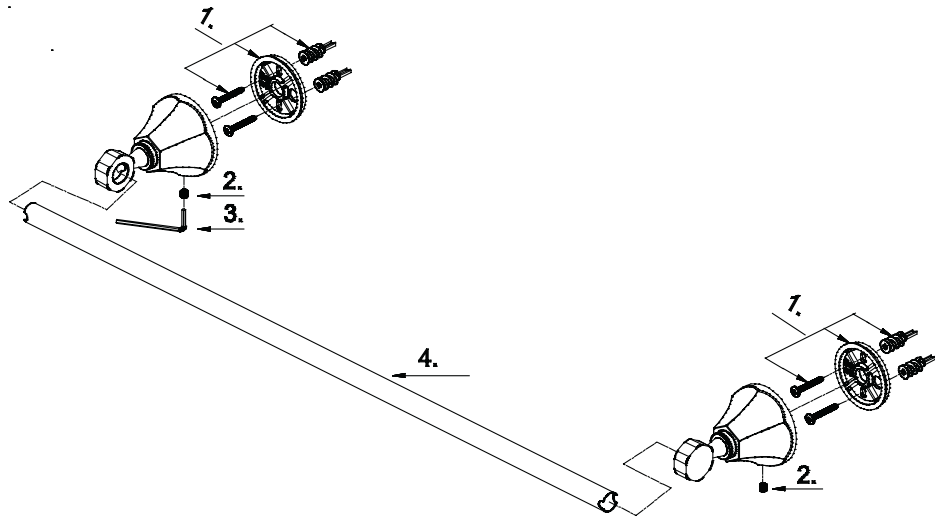

Mirabelle™

MIRBRKW18TB
18" TOWEL BAR
TOALLERO DE BARRA DE 18"
PORTE-SERVIETTES DE 18 PO (45,7cm)

No.	Part Name	Nombre de pieza	Nom de la pièce	Part No. Numéro de pièce
1	Holding Hardware	Accesorios de soporte	Quincaillerie de fixation	A290573
2	Screw (M5 * 6 mm L)	Tornillo (M5 x 6 mm de largo)	Vis (M5 * 6 mm L)	A075038
3	Hex Wrench (H2.5 * 19 mm L * 53 mm L)	Llave hexagonal (H2.5 x 19 mm de largo x 53 mm de largo)	Clé hexagonale (H2.5 * 19 mm L * 53 mm L)	A031000
4	18 "Towel Bar	Toallero de barra de 18"	Porte-serviettes de 18 po (45,7 cm)	A250111