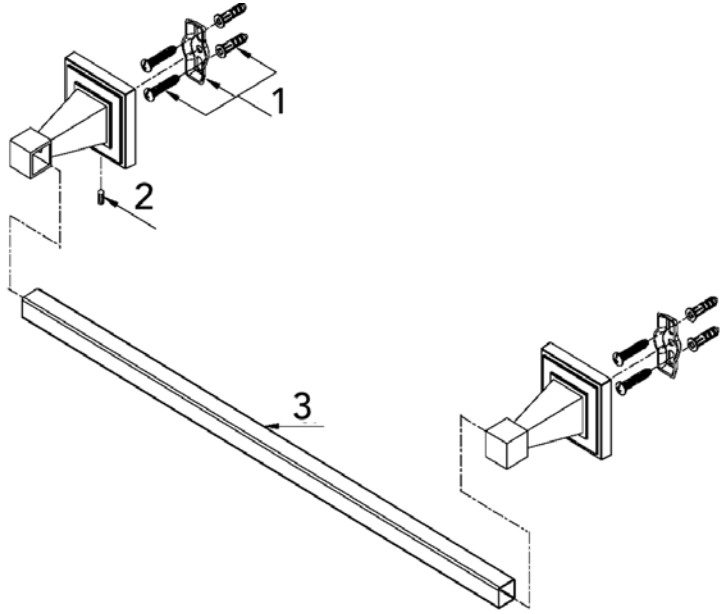

Mirabelle™

**MIRCO24TB**  
**24" TOWEL BAR**  
**TOALLERO DE BARRA DE 24"**  
**PORTE-SERVIETTES DE 24 PO (61cm)**

No.	Part Name	Nombre de pieza	Nom de la pièce	Part No. Numéro de pièce N.º de pieza
1	Holding Hardware	Accesorios de soporte	Quincaillerie de fixation	A290013
2	Screw (M4 * 10 mm L)	Tornillo (M4 x 10 mm de largo)	Vis (M4 * 10 mm L)	A053025NI
3	24 "Towel Bar	Toallero de barra de 24"	Porte-serviettes de 24 po (61 cm)	A257155