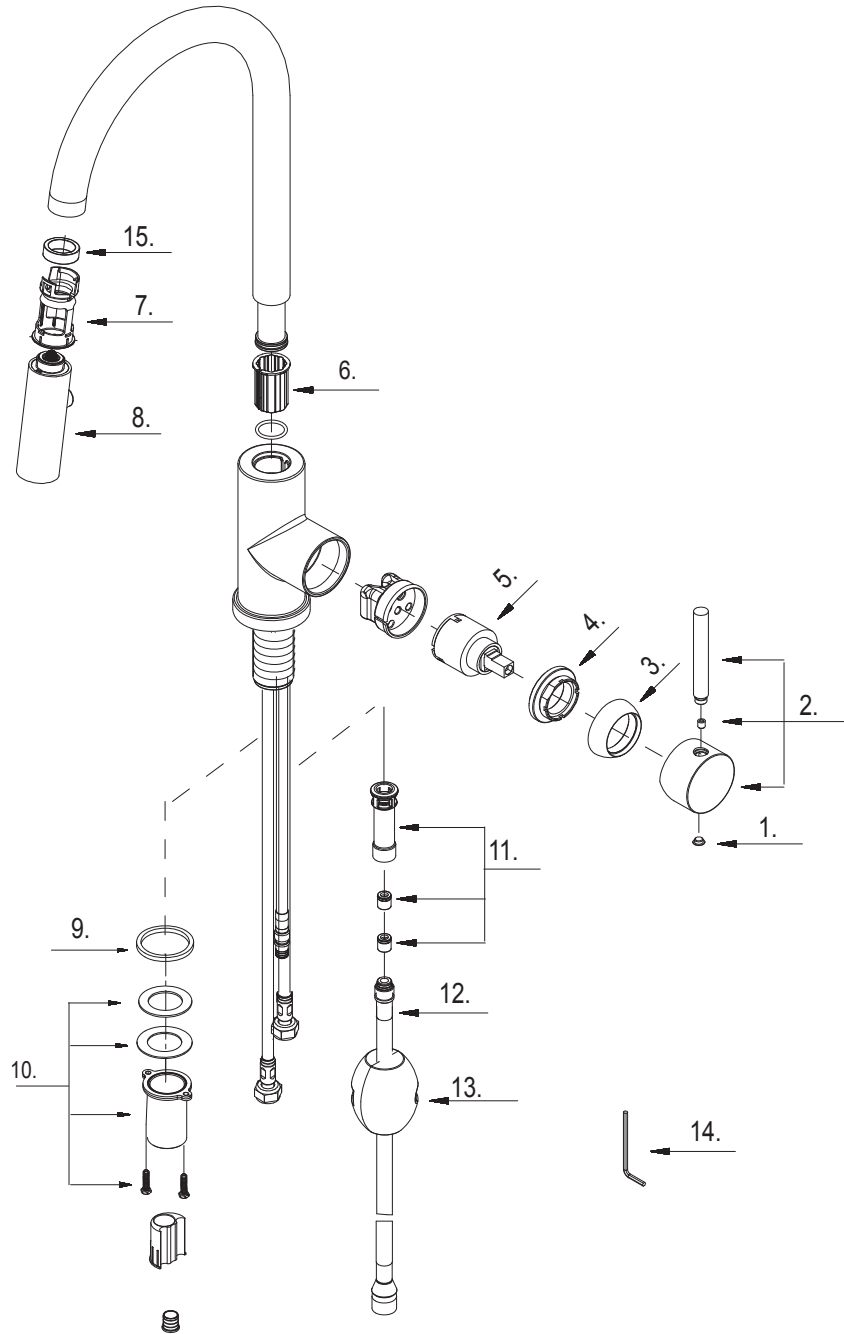

Mirabelle®

MIRXCRA101M
SINGLE HANDLE PULL DOWN KITCHEN FAUCET
ROBINET DE CUISINE AVEC BEC EXTENSIBLE À UNE MANETTE
GRIFO EXTRAÍBLE PARA COCINA DE UNA MANIJA

RAVENEL

Parts Breakdown/ Liste de pièces/ Listado de piezas

MIRXCRA101M
SINGLE HANDLE PULL DOWN KITCHEN FAUCET
ROBINET DE CUISINE AVEC BEC EXTENSIBLE À UNE MANETTE
GRIFO EXTRAÍBLE PARA COCINA DE UNA MANIJA

				Part No.
				Numéro de pièce
NO.	Part name	Nom de la pièce	Nombre de pieza	N.º de pieza
1	Handle cap	Capuchon de la manette	Tapón	A028623
2	Handle assembly	Assemblage de manette	Ensamblaje de manija	A662840-T
3	Trim cap	Capuchon de garniture	Tapa ornamental	A103016
4	Locking nut	Écrou de blocage	Contratuerca	A104207
5	Ceramic disc cartridge	Cartouche à disque en céramique	Cartucho de disco ceramico	MIR507348N
6	Pattern clip	Joint annulaire	Seguro estructural	A012357
7	Hose guide	Guide de boyau	Guía de la manguera	A126048GR
8	Hand spray w/ Check valve	Douchette à main avec clapet de non-retour	Rociador de mano con válvula de control	MIR528023
9	Seal	Rondelle étanche	Sello	A010098
10	Mounting hardware assembly	Matériel de fixation	Ferretería de montaje	A603993
11	Hose adaptor assembly	Assemblage d'adaptateur de boyau	Ensamblaje del adaptador de manguera	A66G142N
12	Spray hose	Boyau de douchette	Manguera del rociador	MIR514001WGR
13	Weight	Poids	Pesas	A504713
14	Hex wrench	Clé hexagonale	Llave hexagonal	A031000NI
15	Magnet docking	L'amarrage magnétique	El acoplamiento magnético	A294014NI