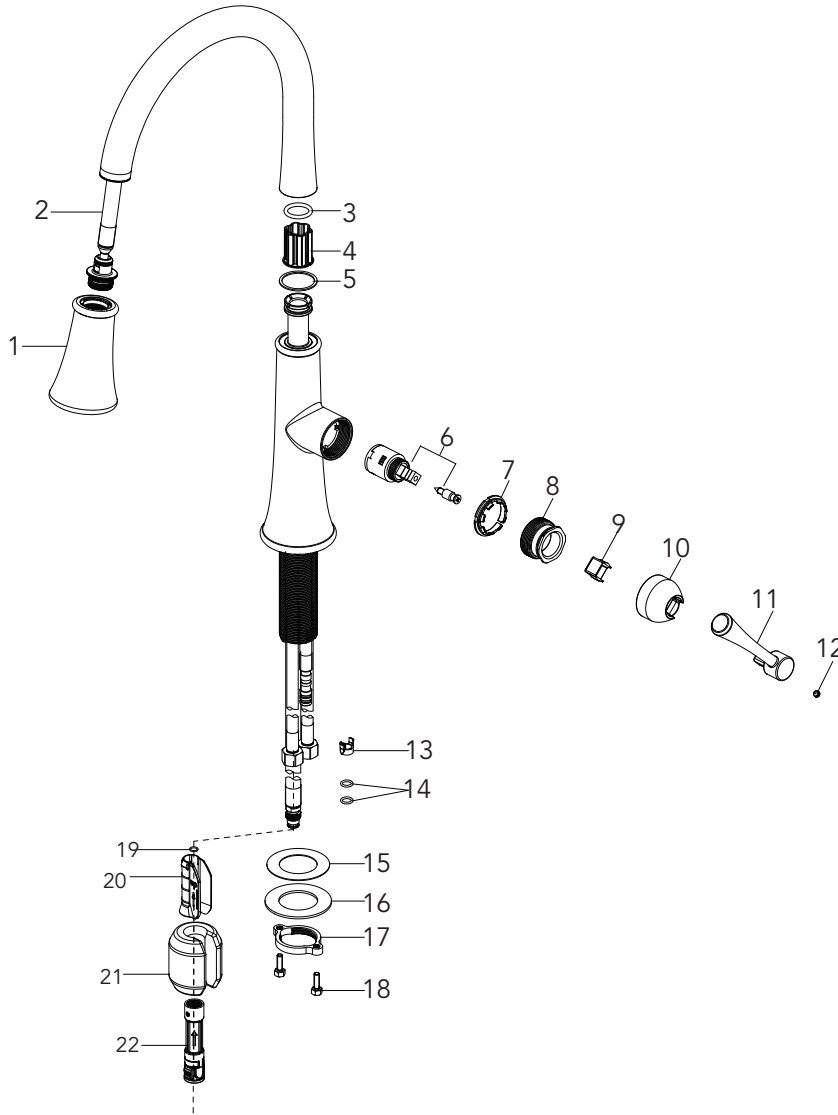

Mirabelle®

MIRXCPD100

SINGLE HANDLE PULL-DOWN KITCHEN FAUCET
GRIFO DE COCINA RETRAÍBLE DE UNA SOLA LLAVE
ROBINET DE CUISINE RETRACTABLE À UNE SEULE POIGNÉE

NSF/ANSI 372
NSF/ANSI 61

No.	Part Name	Nombre de pieza	Nom de la pièce	Part No. Numéro de pièce N.º de pieza
1	Sprayhead	Cabezal del Rociador	Tête de vaporisation	MIR38266*
2	Hose	Manguera	Rondelle	MIR38267
3	O-ring	Junta en Forma de Aro Tórico	Joint torique	RP60071
4	Wearable Ring	Anillo de uso	Bague d'étanchéité	RP70380
5	Washer	Arandela	Rondelle	RP64118

PERDITA

Parts Breakdown/ Listado de piezas/ Liste de pièces

MIRXCPD100

SINGLE HANDLE PULL-DOWN KITCHEN FAUCET
GRIFO DE COCINA RETRAÍBLE DE UNA SOLA LLAVE
ROBINET DE CUISINE RETRACTABLE À UNE SEULE POIGNÉE

PERDITA

Parts Breakdown/ Listado de piezas/ Liste de pièces

				Part No. Numéro de pièce
No.	Part Name	Nombre de pieza	Nom de la pièce	N.º de pieza
6	Cartridge & Screw	Cartucho & Tornillo	Cartouche & Vis	MIR20089
7	Washer	Arandela	Rondelle	RP70513
8	Bonnet	Capuchón	Chapeau	RP70512
9	Wearable Ring	Anillo de uso	Bague d'étanchéité	RP70291
10	Handle Seat	Asiento de la llave	Base de la poignée	RP17154*
11	Handle	Llave	Poignée	RP13423*
12	Set Screw	Tornillo de Fijación	Vis de calage	RP50002
13	Block	Bloque	Bloc	RP70421
14	O-ring	Junta en Forma de Aro Tórico	Joint torique	RP60002
15	Plastic Washer	Arandela Plástica	Rondelle en plastique	RP64131
16	Metal Washer	Arandela Metálica	Rondelle de métal	RP64111
17	Nut	Tuerca	Écrou	RP56077
18	Screw	Tornillo	Vis	RP50004
19	O-ring	Junta en Forma de Aro Tórico	Joint torique	RP60024
20	Weight Clip	Sujetador con peso	Pince lestée	RP64204
21	Weights	Pesas	Poids	MIR70525
22	Quick Connector	Conector Rápido	Raccord à branchement rapide	MIR70429