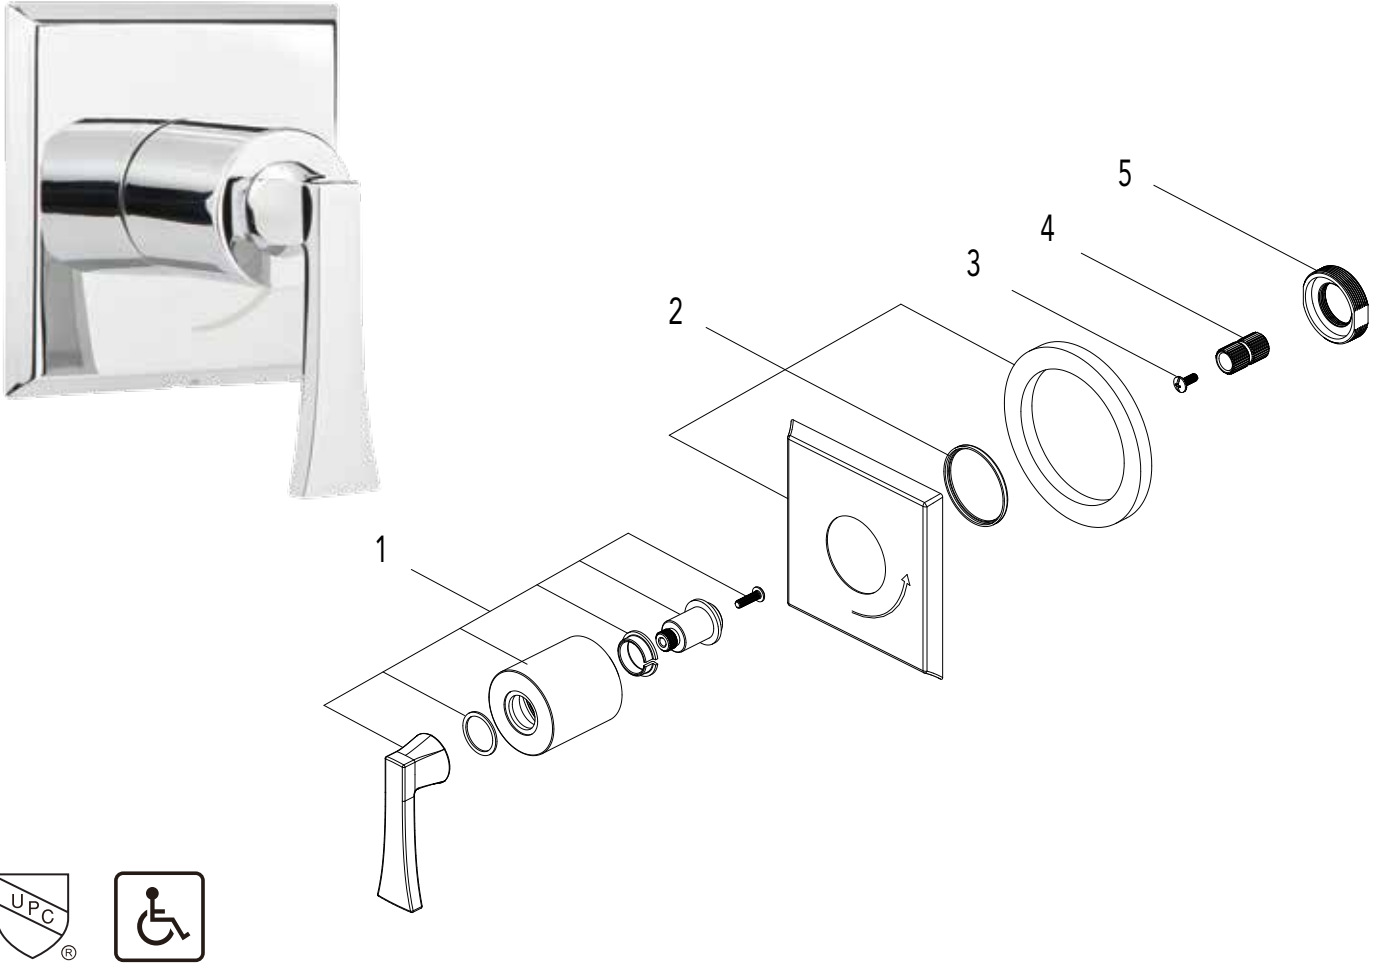

Mirabelle®

MIRVL9007

VOLUME CONTROL VALVE TRIM KIT KIT DE REGULADOR DE LA VÁLVULA DE CONTROL DE VOLUMEN TROUSSE DE GARNITURE DE ROBINET DE CONTRÔLE DU VOLUME

No.	Part Name	Nombre de pieza	Nom de la pièce	Part No. Numéro de pièce N.º de pieza
1	Handle Assembly	Ensamblaje de la Manija	Manette	RP13288*
2	Escutcheon Assembly	Escudo de la Asamblea	Ecusson de l'Assemblée	RP80361*
3	Screw	Tornillo	Vis	RP50142
4	Connector	Conector	Raccorder	RP50161
5	Nut	Tuerca	Écrou	RP70412