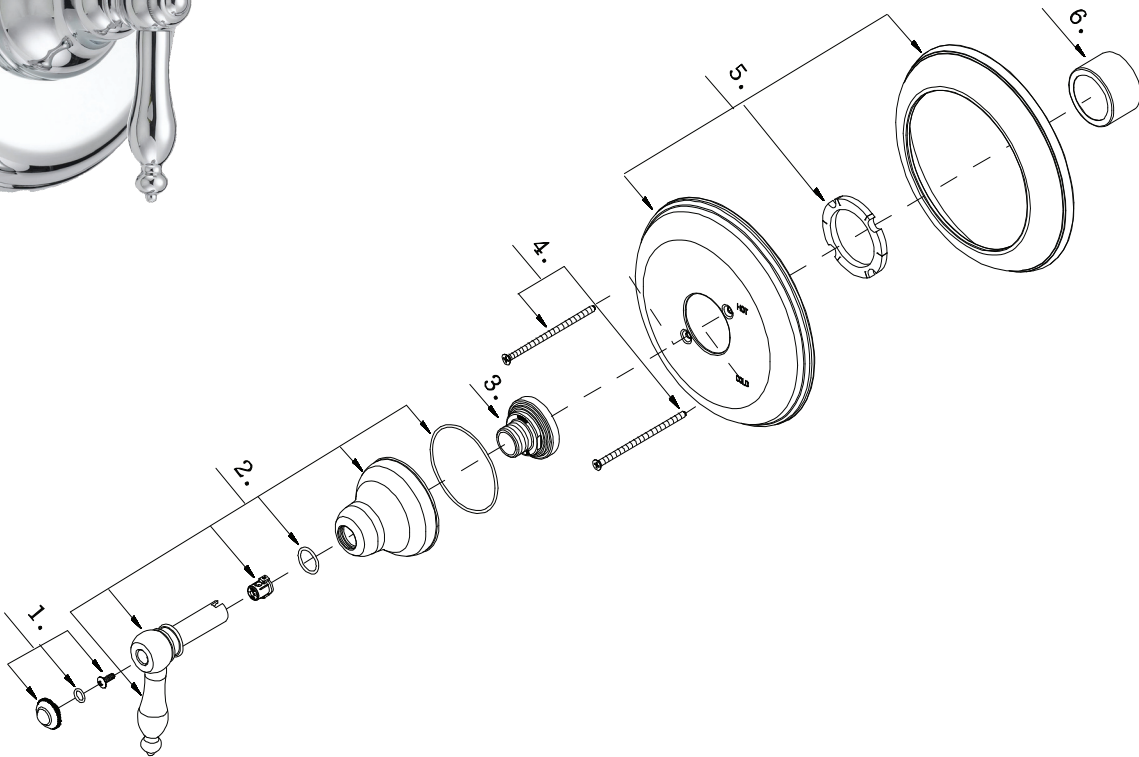

Mirabelle®

MIRSA8010 SINGLE-HANDLE VALVE ONLY TRIM KIT DE UN MANGO KIT ÚNICA VÁLVULA TRIM POIGNÉE UNIQUE KIT VALVE SEULEMENT TRIM

Warranty and Codes / Garantie et codes / Garantía y códigos

All Mirabelle faucets have a lifetime limited warranty and meet the following standards: ANSI: A112.18.1M; NSF/ANSI Std. 61 compliant; cUPC/IAPMO listed. Installation, operating, care and maintenance instructions are included. / Todos los grifos Mirabelle tienen una garantía vitalicia limitada y cumplen con las normas ANSI A112.18.1M y NSF/ANSI 61, y cuentan con aprobación cUPC/IAPMO. Se incluyen instrucciones para su instalación, funcionamiento, cuidado y mantenimiento. / Tous les robinets Mirabelle sont couverts par une garantie à vie limitée et rencontrent les normes suivantes: ANSI: A112.18.1M; NSF/ANSI 61 et cUPC/IAPMO. Des instructions pour l'installation, l'opération, l'entretien et la maintenance sont incluses.

MIRSA8010
SINGLE-HANDLE VALVE ONLY TRIM KIT
DE UN MANGO KIT ÚNICA VÁLVULA TRIM
POIGNÉE UNIQUE KIT VALVE SEULEMENT TRIM

No.	Part Name	Nombre de pieza	Nom de la pièce	Part No. Numéro de pièce N.º de pieza
1	Handle Cap	Tapa para llave	Capuchon de la poignée	A66E809
2	Metal Handle Assembly	Conjunto de llave de metal	Assemblage de poignée en métal	A66E808
3	Nut	tuerca	écrou	A009365
4	Screw (3/16" -24 * 3-9/16" L)	Tornillo (3/16" -24 x 3-9/16" de largo)	Vis (3/16 po -24 * 3-9/16 po L)	A608550
5	Escutcheon Assembly	escudo de la Asamblea	Ecusson de l'Assemblée	A66F526
6	Sleeve	manga	manches	A041084