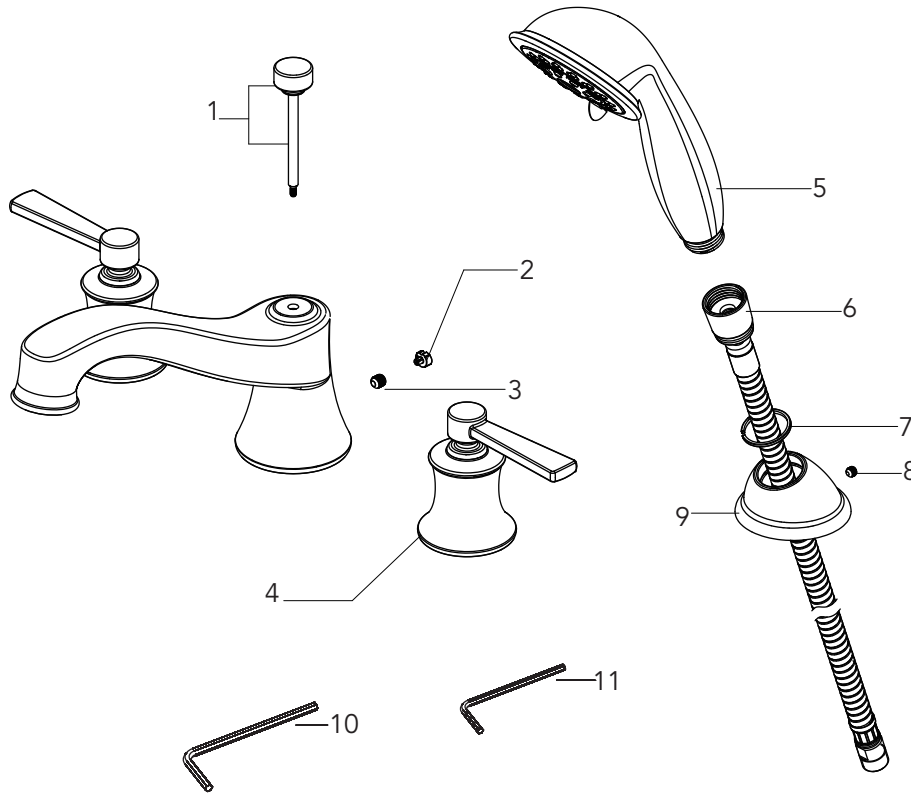

Mirabelle®

MIRPT4RT

TWO HANDLE ROMAN TUB FAUCET
GRIFO ROMANO DE LA TINA
ROBINET ROMAIN DE BAQUET

No.	Part Name	Nombre de pieza	Nom de la pièce	Part No. Numéro de pièce N.º de pieza
1	Lift rod & Lift rod knob	Perilla de la varilla de extensión & Varilla de elevación	Bouton & Tuge de tige de levage	RP40211*
2	Index	Índice	Repère	RP80321*
3	Set screw	ornillo de fijación	Vis de calage	RP50054
4	Handle	Llave	Poignée	RP13383*

Warranty and Codes / Garantie et codes / Garantía y códigos

All Mirabelle faucets have a lifetime limited warranty and meet the following standards: ANSI: A112.18.1M; cUPC/IAPMO listed. Installation, operating, care and maintenance instructions are included. / Todos los grifos Mirabelle tienen una garantía limitada de por vida y cumplen con las siguientes normas: ANSI: A112.18.1M; aprobado cUPC/IAPMO. Se incluyen las instrucciones de instalación, cuidado y mantenimiento. / Tous les robinets Mirabelle sont assortis d'une garantie à vie limitée et satisfont aux normes suivantes : ANSI : A112.18.1M; homologation cUPC/IAPMO. Les instructions relatives à l'installation, à l'utilisation et à l'entretien sont fournies.

09/15/14 Rev.A

PENDLETON Parts Breakdown/ Listado de piezas/ Liste de pièces

MIRPT4RT

TWO HANDLE ROMAN TUB FAUCET
GRIFO ROMANO DE LA TINA
ROBINET ROMAIN DE BAQUET

No.	Part Name	Nombre de pieza	Nom de la pièce	Part No. Numéro de pièce N.º de pieza
5	Shower head	Cabezal de ducha	Pomme de douche	RP38239*
6	Hose	Manguera	Rondelle	RP38129
7	Clip	Sujetador	Attache	RP64212
8	Set screw	Tornillo de fijación	Vis de calage	RP50002
9	Flange	Ribete	Bride	RP80455*
10	3.2mm hex allen wrench	3.2mm hex llave allen	3.2mm hex clé hexagonale	RP70332
11	2.5mm hex allen wrench	2.5mm hex llave allen	2.5mm hex clé hexagonale	RP70221