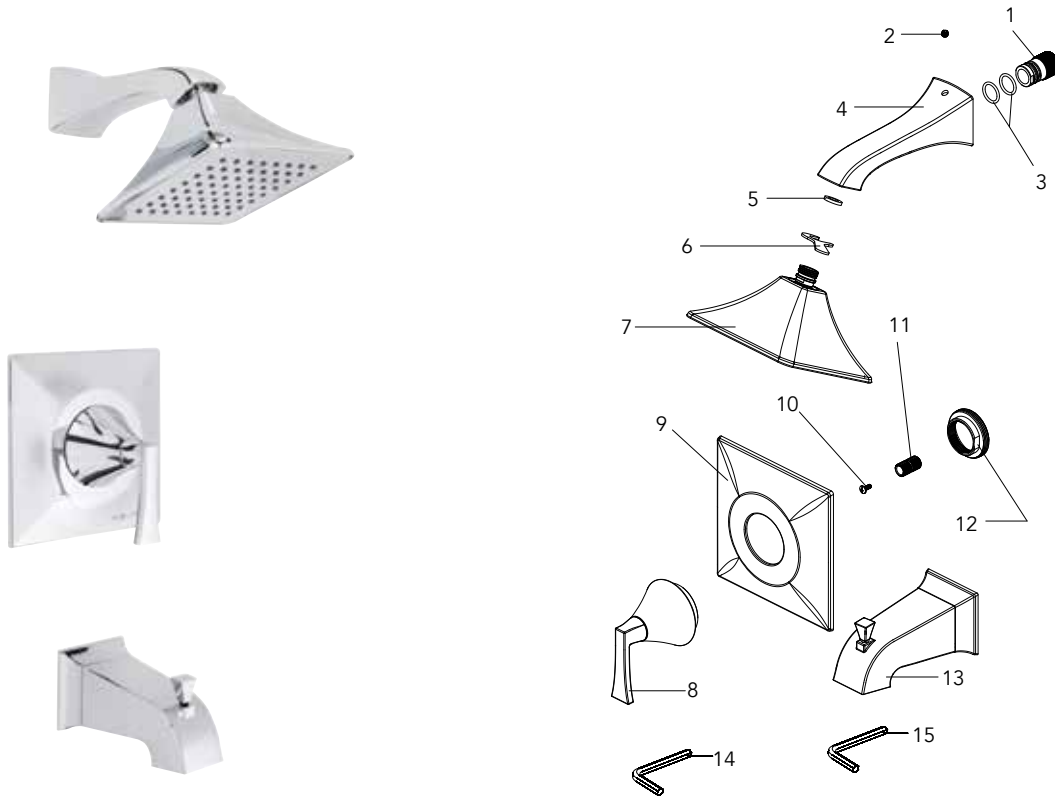

# Mirabelle®

**MIRVL8030E**  
**SINGLE HANDLE TUB AND SHOWER TRIM**  
**MOLDURA DE DUCHA Y TINA DE UN SOLA LLAVE**  
**GARNITURE DE BAIN-DOUCHE À UNE SEULE POIGNÉE**

C

No.	Part Name	Nombre de pieza	Nom de la pièce	Part No. Numéro de pièce N.º de pieza
1	Connector	Conector	Raccorder	RP70252
2	Set Screw	Tornillo de Fijación	Vis de calage	RP50054
3	O-ring	Brazo de ducha	Bras de douche	RP60045
4	Shower Arm	Junta en Forma de Aro Tórico	Joint torique	RP38065*
5	Washer	Arandela	Rondelle	RP64031
6	Wrench	Llave	Clé	RP70253

MIRVL8030E  
SINGLE HANDLE TUB AND SHOWER TRIM  
MOLDURA DE DUCHA Y TINA DE UN SOLA LLAVE  
GARNITURE DE BAIN-DOUCHE À UNE SEULE POIGNÉE

No.	Part Name	Nombre de pieza	Nom de la pièce	Part No. Numéro de pièce N.º de pieza
7	Shower Head	Cabezal de ducha	Pomme de douche	RP38216*
8	Handle	Llave	Poignée	RP13261*
9	Escutcheon	Placa Ornamental	Entraxe	RP80323*
10	Screw	Tornillo	Vis	RP50142
11	Connector	Conector	Raccorder	RP70350
12	Nut	Tuerca	Écrou	RP56082
13	Spout	Caño	Bec	RP33050*
14	3.2 mm Hex Allen Wrench	3.2 mm Hex Llave Allen	3.2 mm Hex Cié hexagonale	RP70332
15	4.0 mm Hex Allen Wrench	4.0 mm Hex Llave Allen	4.0 mm Hex Cié hexagonale	RP70345