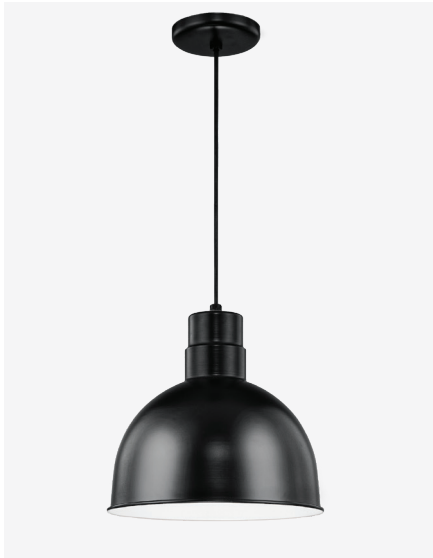

10" Cord Hung Deep Bowl Shades

RDBC 10 1 Medium 200W
10"W x 11"H 144" Wire
UL Listed Damp Locations

Finishes:

- RDBC10 ABR • Architectural Bronze
- RDBC10 GA • Galvanized
- RDBC10 GY • Gray
- RDBC10 NB • Navy Blue
- RDBC10 SB • Satin Black
- RDBC10 SG • Satin Green
- RDBC10 SR • Satin Red
- RDBC10 WH • White

12" Cord Hung Deep Bowl Shades

RDBC 12 1 Medium 200W
12"W x 11½"H 144" Wire
UL Listed Damp Locations

Finishes:

- RDBC12 ABR • Architectural Bronze
- RDBC12 GA • Galvanized
- RDBC12 GY • Gray
- RDBC12 NB • Navy Blue
- RDBC12 SB • Satin Black
- RDBC12 SG • Satin Green
- RDBC12 SR • Satin Red
- RDBC12 WH • White