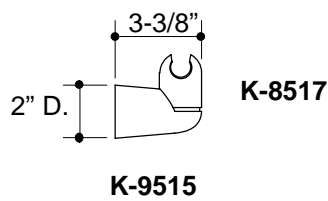

FEATURES

- Accessories for MasterShower handshower system

COLORS/FINISHES

- CP Polished Chrome
- PB Polished Brass
- Other Refer to Faucets Price Book for additional finishes

SPECIFIED MODEL:

Model/Description	
K-8515 Wall Bracket <input type="checkbox"/> CP <input type="checkbox"/> PB <input type="checkbox"/> Other_____	
K-8516 Slidebar with Hose <input type="checkbox"/> CP <input type="checkbox"/> PB <input type="checkbox"/> Other_____	
K-8517 Adjustable Bracket with Hose <input type="checkbox"/> CP <input type="checkbox"/> PB <input type="checkbox"/> Other_____	
K-9515 Adjustable Bracket <input type="checkbox"/> CP <input type="checkbox"/> PB <input type="checkbox"/> Other_____	

Model/Description	
K-9516 Slide Bar <input type="checkbox"/> CP <input type="checkbox"/> PB <input type="checkbox"/> Other_____	
K-9513 Wall Supply Elbow <input type="checkbox"/> CP <input type="checkbox"/> PB <input type="checkbox"/> Other_____	
K-9514 60" Metal Shower Hose <input type="checkbox"/> CP <input type="checkbox"/> PB	