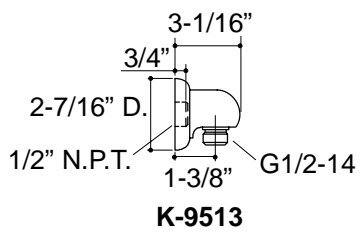

FEATURES

- Accessories for MasterShower handshower system

COLORS/FINISHES

- CP Polished Chrome
- PB Polished Brass
- Other Refer to Faucets Price Book for additional finishes

SPECIFIED MODEL:

Model/Description	
K-8515 Wall Bracket <input type="checkbox"/> CP <input type="checkbox"/> PB <input type="checkbox"/> Other_____	
K-8516 Slidebar with Hose <input type="checkbox"/> CP <input type="checkbox"/> PB <input type="checkbox"/> Other_____	
K-8517 Adjustable Bracket with Hose <input type="checkbox"/> CP <input type="checkbox"/> PB <input type="checkbox"/> Other_____	
K-9515 Adjustable Bracket <input type="checkbox"/> CP <input type="checkbox"/> PB <input type="checkbox"/> Other_____	

Model/Description	
K-9516 Slide Bar <input type="checkbox"/> CP <input type="checkbox"/> PB <input type="checkbox"/> Other_____	
K-9513 Wall Supply Elbow <input type="checkbox"/> CP <input type="checkbox"/> PB <input type="checkbox"/> Other_____	
K-9514 60" Metal Shower Hose <input type="checkbox"/> CP <input type="checkbox"/> PB	

PRODUCT DIAGRAM