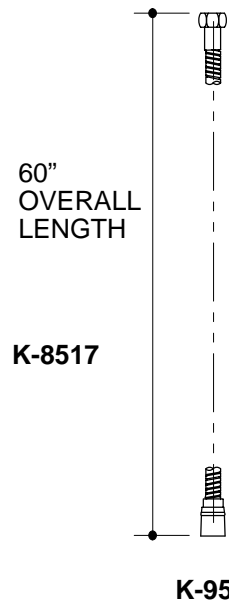

FEATURES

- Accessories for MasterShower handshower system

COLORS/FINISHES

- CP Polished Chrome
- PB Polished Brass
- Other Refer to Faucets Price Book for additional finishes

SPECIFIED MODEL:

Model/Description	
K-8515 Wall Bracket <input type="checkbox"/> CP <input type="checkbox"/> PB <input type="checkbox"/> Other_____	
K-8516 Slidebar with Hose <input type="checkbox"/> CP <input type="checkbox"/> PB <input type="checkbox"/> Other_____	
K-8517 Adjustable Bracket with Hose <input type="checkbox"/> CP <input type="checkbox"/> PB <input type="checkbox"/> Other_____	
K-9515 Adjustable Bracket <input type="checkbox"/> CP <input type="checkbox"/> PB <input type="checkbox"/> Other_____	

Model/Description	
K-9516 Slide Bar <input type="checkbox"/> CP <input type="checkbox"/> PB <input type="checkbox"/> Other_____	
K-9513 Wall Supply Elbow <input type="checkbox"/> CP <input type="checkbox"/> PB <input type="checkbox"/> Other_____	
K-9514 60" Metal Shower Hose <input type="checkbox"/> CP <input type="checkbox"/> PB	

PRODUCT DIAGRAM