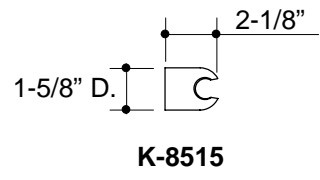

FEATURES

- Accessories for MasterShower handshower system

COLORS/FINISHES

- CP Polished Chrome
- PB Polished Brass
- Other Refer to Faucets Price Book for additional finishes

SPECIFIED MODEL:

Model/Description	
K-8515 Wall Bracket <input type="checkbox"/> CP <input type="checkbox"/> PB <input type="checkbox"/> Other_____	
K-8516 Slidebar with Hose <input type="checkbox"/> CP <input type="checkbox"/> PB <input type="checkbox"/> Other_____	
K-8517 Adjustable Bracket with Hose <input type="checkbox"/> CP <input type="checkbox"/> PB <input type="checkbox"/> Other_____	
K-9515 Adjustable Bracket <input type="checkbox"/> CP <input type="checkbox"/> PB <input type="checkbox"/> Other_____	

Model/Description	
K-9516 Slide Bar <input type="checkbox"/> CP <input type="checkbox"/> PB <input type="checkbox"/> Other_____	
K-9513 Wall Supply Elbow <input type="checkbox"/> CP <input type="checkbox"/> PB <input type="checkbox"/> Other_____	
K-9514 60" Metal Shower Hose <input type="checkbox"/> CP <input type="checkbox"/> PB	