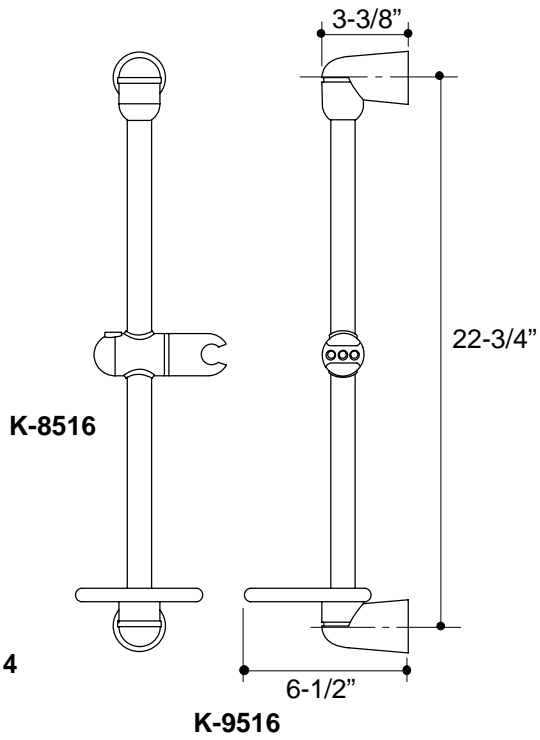

FEATURES

- Accessories for MasterShower handshower system

COLORS/FINISHES

- CP Polished Chrome
- PB Polished Brass
- Other Refer to Faucets Price Book for additional finishes

SPECIFIED MODEL:

Model/Description	
K-8515 Wall Bracket <input type="checkbox"/> CP <input type="checkbox"/> PB <input type="checkbox"/> Other_____	
K-8516 Slidebar with Hose <input type="checkbox"/> CP <input type="checkbox"/> PB <input type="checkbox"/> Other_____	
K-8517 Adjustable Bracket with Hose <input type="checkbox"/> CP <input type="checkbox"/> PB <input type="checkbox"/> Other_____	
K-9515 Adjustable Bracket <input type="checkbox"/> CP <input type="checkbox"/> PB <input type="checkbox"/> Other_____	

Model/Description	
K-9516 Slide Bar <input type="checkbox"/> CP <input type="checkbox"/> PB <input type="checkbox"/> Other_____	
K-9513 Wall Supply Elbow <input type="checkbox"/> CP <input type="checkbox"/> PB <input type="checkbox"/> Other_____	
K-9514 60" Metal Shower Hose <input type="checkbox"/> CP <input type="checkbox"/> PB	

PRODUCT DIAGRAM