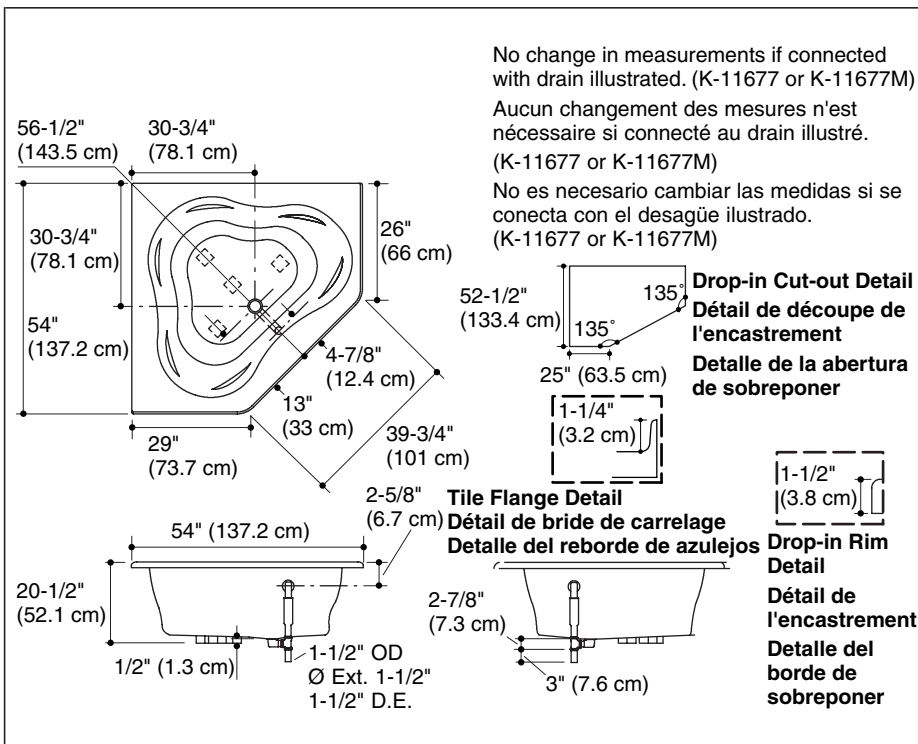

Roughing-In Guide
Guide de raccordement
Diagrama de instalación

Acrylic Bath
Baignoire en acrylique
Bañera acrílica

K-1155, K-1155-F

M product numbers are for Mexico (i.e. K-12345**M**)
Los números de productos seguidos de **M**
corresponden a México (Ej. K-12345**M**)

THE BOLD LOOK
OF **KOHLER**®

1084168-1-A

Information/Information/Información

Applicable product:/Produit applicable:/Producto correspondiente:

Drop-in/Baignoire encastrée/De sobreponer	K-1155
Tile flange/Bride de carrelage/Reborde de azulejo	K-1155-F

Fixture*/Appareil sanitaire*/Producto*:

Bathing well:/Bassin de la baignoire:/Área de la bañera:

Basin area, bottom/Espace du bassin, base/Área del fondo	44" (111.8 cm) x 36" (91.4 cm)
--	-----------------------------------

Basin area, top/Espace du bassin, dessus/Área superior	56" (142.2 cm) x 43" (109.2 cm)
--	------------------------------------

Weight/Poids/Peso	51 lbs (23.1 kg)
-------------------	------------------

To overflow/Au trop plein/Al rebosadero