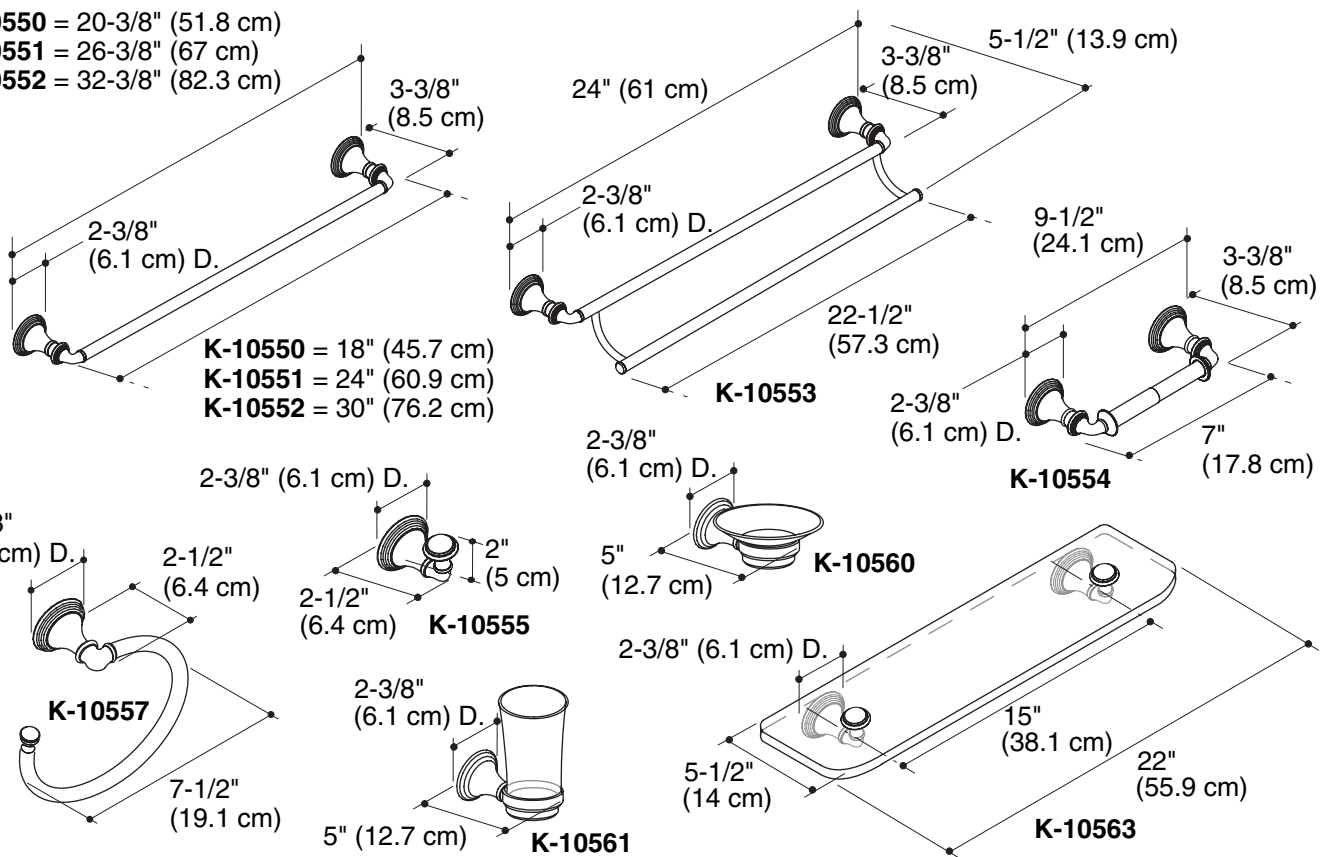

Features

- Metal construction
- Complements Devonshire faucet line

ACCESSORIES K-10550

Colors/Finishes

- CP: Polished Chrome
- Other: Refer to Price Book for additional colors/finishes

Specified Model

Model/Description		Model/Description	
K-10550 Devonshire 18" (45.7 cm) Towel Bar <input type="checkbox"/> CP <input type="checkbox"/> Other _____		K-10560 Devonshire Soap Dish <input type="checkbox"/> CP <input type="checkbox"/> Other _____	
K-10551 Devonshire 24" (61 cm) Towel Bar <input type="checkbox"/> CP <input type="checkbox"/> Other _____		K-10561 Devonshire Tumbler <input type="checkbox"/> CP <input type="checkbox"/> Other _____	
K-10552 Devonshire 30" (76.2 cm) Towel Bar <input type="checkbox"/> CP <input type="checkbox"/> Other _____		K-10563 Devonshire Glass Shelf <input type="checkbox"/> CP <input type="checkbox"/> Other _____	
K-10553 Devonshire Double Towel Bar <input type="checkbox"/> CP <input type="checkbox"/> Other _____			
K-10554 Devonshire Toilet Tissue Holder <input type="checkbox"/> CP <input type="checkbox"/> Other _____			
K-10555 Devonshire Robe Hook <input type="checkbox"/> CP <input type="checkbox"/> Other _____			
K-10557 Devonshire Towel Ring <input type="checkbox"/> CP <input type="checkbox"/> Other _____			

K-10550 = 20-3/8" (51.8 cm)
K-10551 = 26-3/8" (67 cm)
K-10552 = 32-3/8" (82.3 cm)

Product Diagram