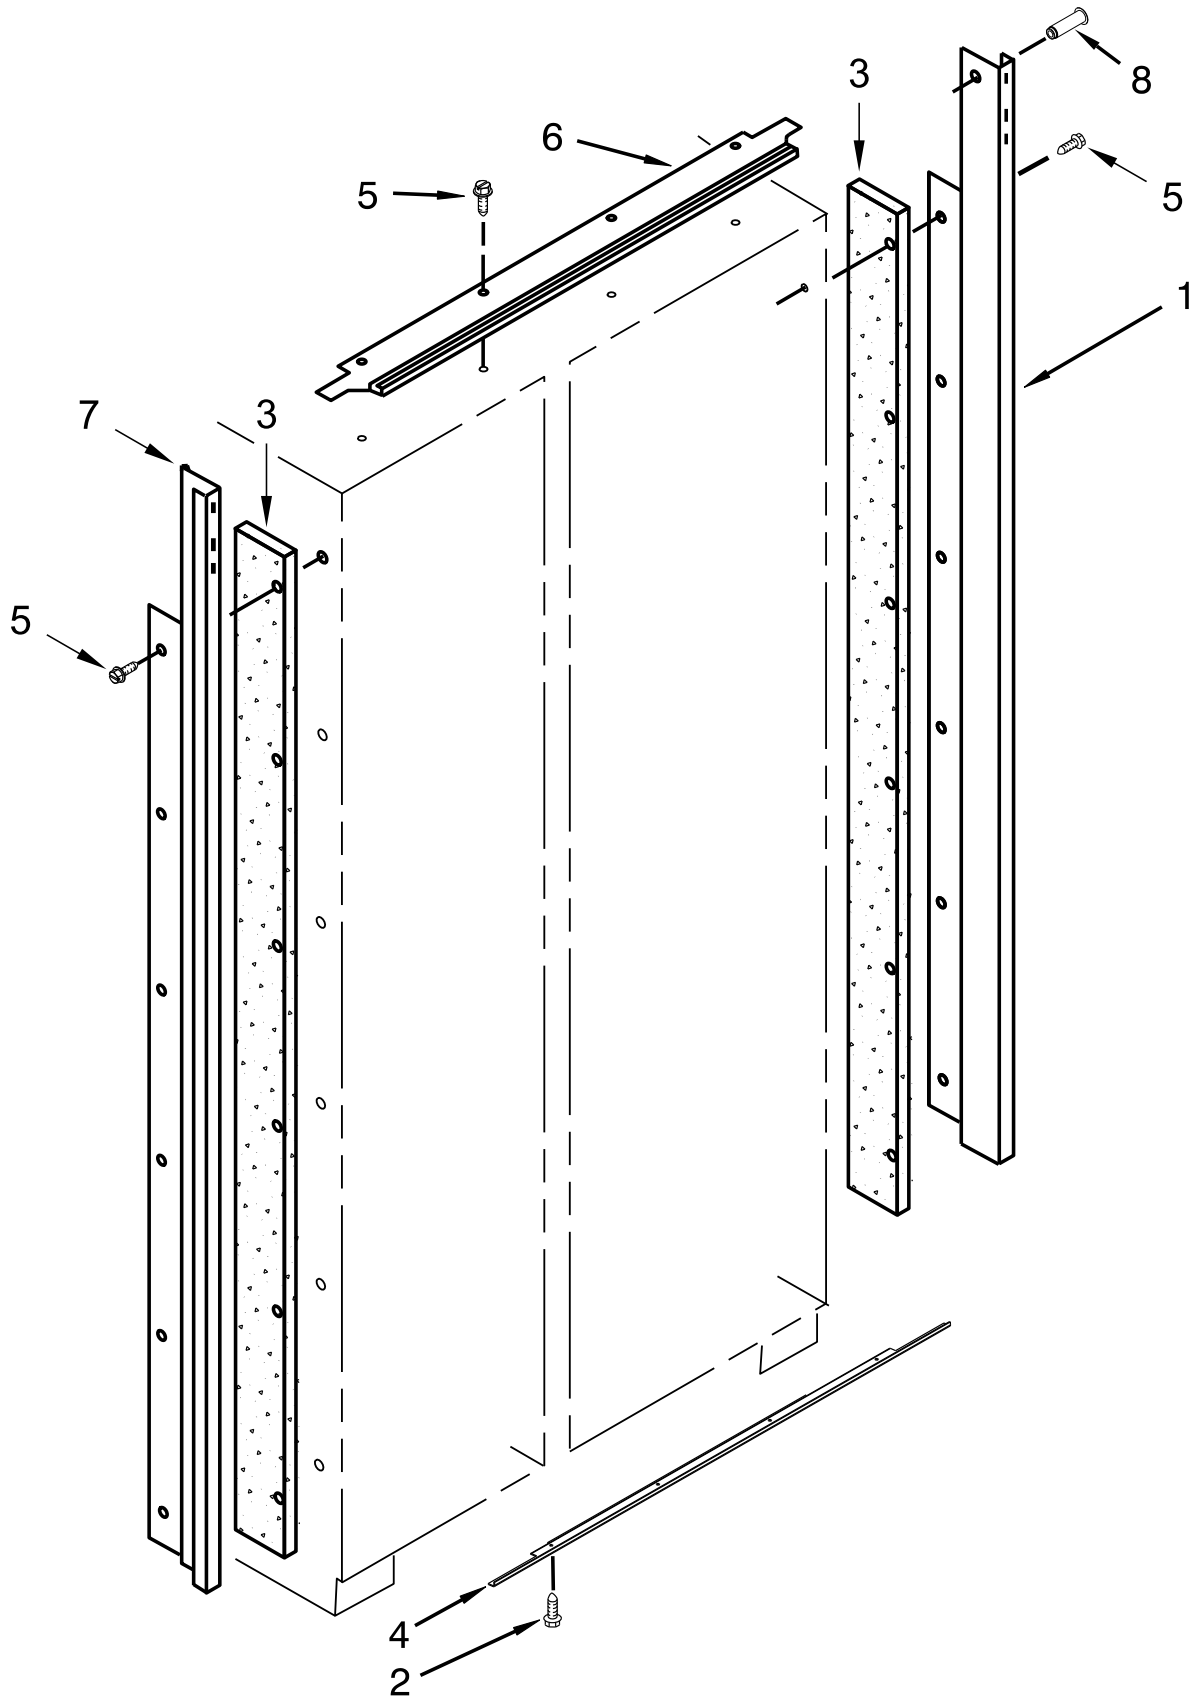

CABINET TRIM PARTS

CABINET TRIM PARTS

<u>Illus.</u> <u>No.</u>	<u>Part No.</u>	<u>Description</u>	<u>Illus.</u> <u>No.</u>	<u>Part No.</u>	<u>Description</u>	<u>Illus.</u> <u>No.</u>	<u>Part No.</u>	<u>Description</u>
1		Trim, Cabinet Side Right Hand W10568005 Aluminum	4		Trim, Bottom Cabinet 2316687 Aluminum	7		Trim, Cabinet Side Left Hand W10568007 Aluminum
2	W10001250	Screw	5	486194	Screw	8	W10121451	Insert, Blind Threaded
3	2005925	Seal, Side Trim	6		Trim, Top Cabinet 2314017 Aluminum			